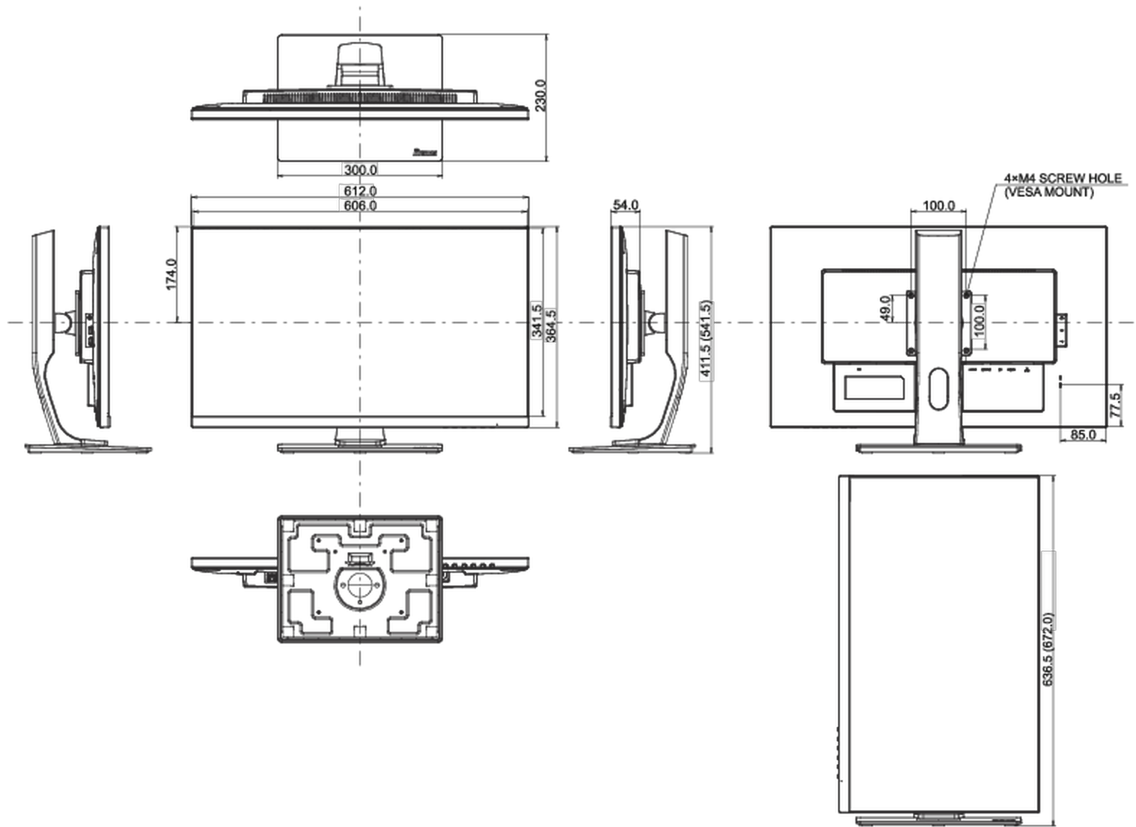

04 MECHANISME

Positieaanpassingen	hoogte, draaien, kantelen, pivot (rotatie aan beide zijden)
Hoogte-instelling	130mm
Rotatie	90°
Draaibare voet	90°; 45° links; 45° rechts

Kantelhoek	22° omhoog; 5° omlaag
VESA montage	100 x 100mm
Kabelmanagement systeem	ja
Bedrijfstemperatuur	5°C - 35°C

Product afmetingen B x H x D	612 x 411.5 (541.5) x 230mm
Doos afmetingen B x H x D	690 x 198 x 490mm
Gewicht (zonder doos)	6.8kg
Gewicht (inclusief doos)	9.1kg
EAN code	4948570117901

Alle handelsmerken zijn geregistreerd. Gegevens onder voorbehoud van zetfouten. Specificaties kunnen vooraf en zonder opgaa van reden gewijzigd worden. Alle LCD-panels vallen onder ISO-9241-307:2008 inzake pixelfouten.