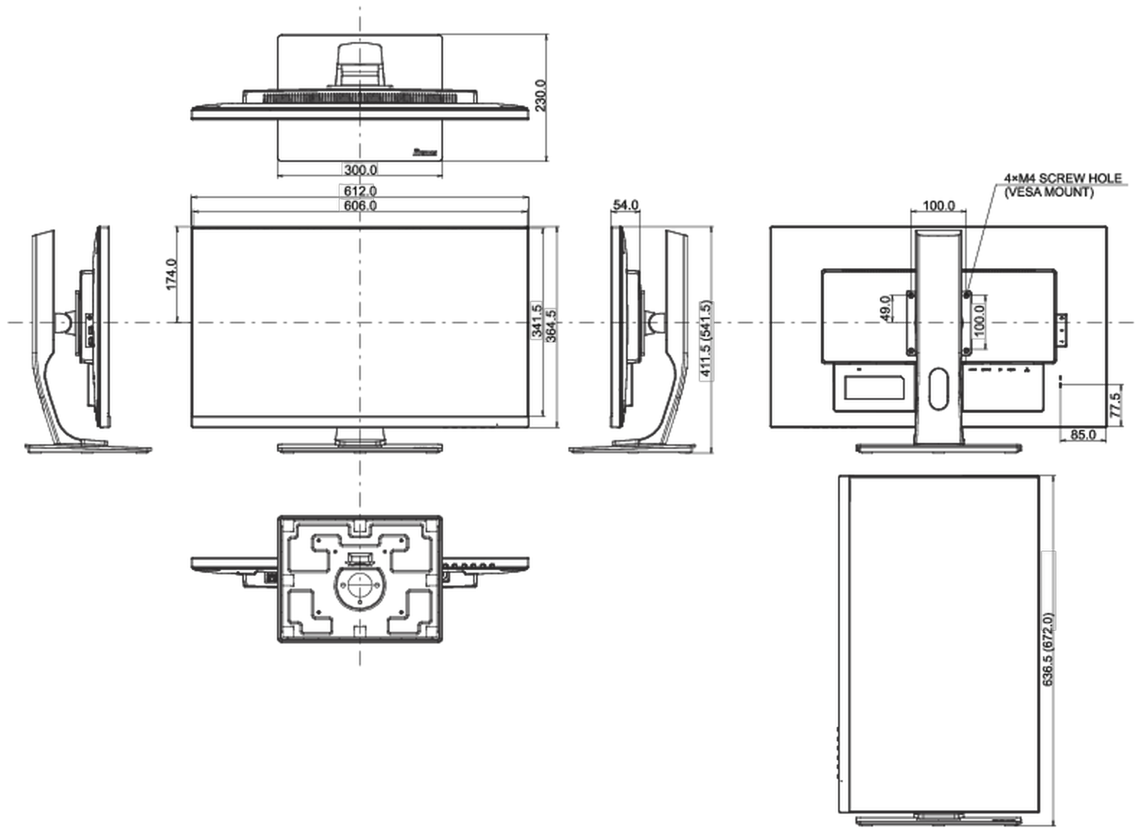

## 08 MÉRETEK / SÚLY

Termék méretei Sz x H x M	612 x 411.5 (541.5) x 230mm
Doboz méretei Sz x H x M	690 x 198 x 490mm
Súly (doboz nélkül)	6.8kg
Súly (dobozzal)	9.1kg
EAN kód	4948570117901

All trademarks and registered trademarks acknowledged. E & O E. Specification subject to change without notice. All LCD's comply with ISO-9241-307:2008 in connection with pixel defects.