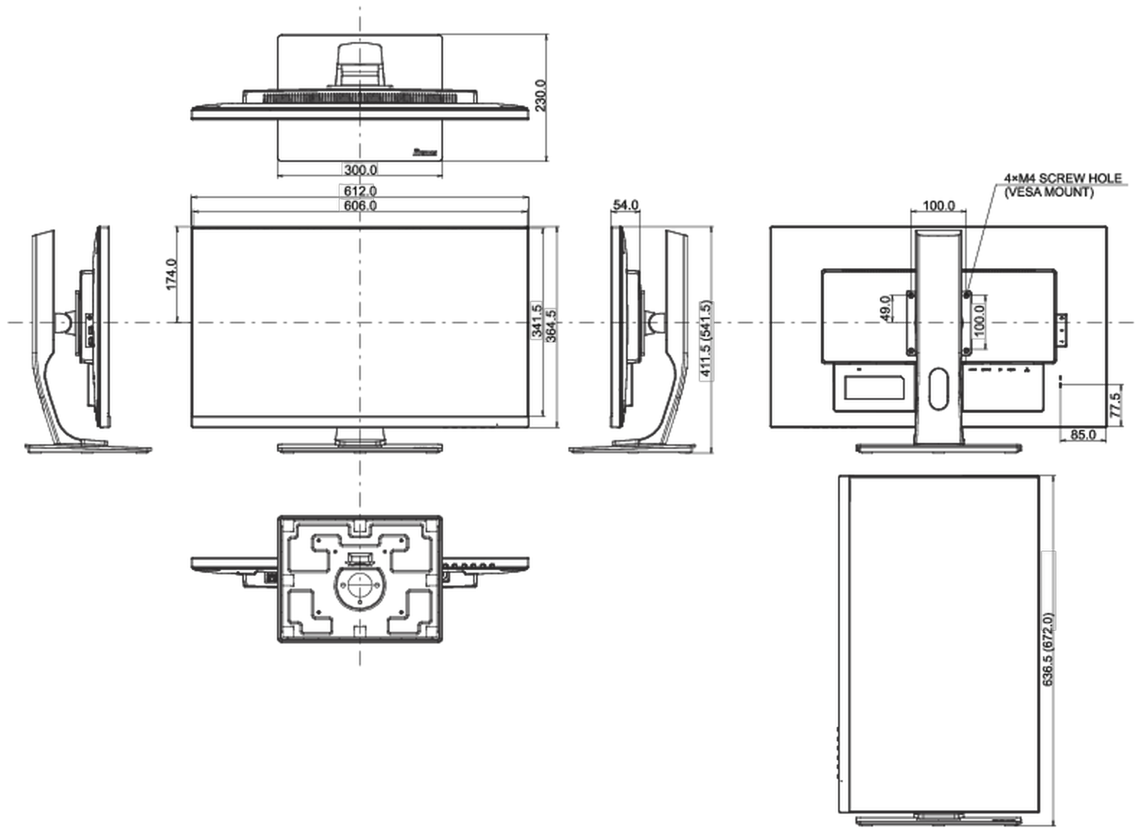

## 01 DISPLAY EIGENSCHAFTEN

Design	dreiseitig rahmenloses Design
Bilddiagonale	27", 68.6cm
Panel-Technologie	IPS Panel Technology LED, matte Oberfläche
Physikalische Auflösung	1920 x 1080 @75Hz (2.1 megapixel Full HD)
Bildformat	16:9
Helligkeit	250 cd/m <sup>2</sup>
Kontrastverhältnis	1000:1
Erweitertes Kontrast Verhältnis	80M:1
Reaktionszeit (GTG)	4ms
Blickwinkel	horizontal/vertikal: 178°/178°, rechts/links: 89°/89°, nach oben/unten: 89°/89°
Farbunterstützung	16.7mln (sRGB: 99%; NTSC: 72%)
Horizontalfrequenz	30 - 85kHz
Arbeitsfläche H x B	597.8 x 336.3mm, 23.5 x 13.2"
Pixelabstand	0.311mm
Farbe	matt, schwarz

## 04 MECHANISCH

Verstellmöglichkeiten	Höhe, Swivel, Tilt, Pivot (Rotation auf beiden Seiten)
Höhenverstellbar	130mm
Rotierbar (Pivotfunktion)	90°

<b>Drehwinkel</b>	90°; 45° links; 45° rechts
<b>Neigungswinkel</b>	22° nach oben; 5° nach unten
<b>VESA Halterung</b>	100 x 100mm
<b>Kabelmanagement</b>	ja
<b>Betrieb Temperaturbereich</b>	5°C - 35°C

## 08 ABMESSUNGEN / GEWICHT

<b>Produkt Abmessungen B x H x T</b>	612 x 411.5 (541.5) x 230mm
<b>Verpackung Abmessungen B x H x T</b>	690 x 198 x 490mm
<b>Gewicht (ohne Verpackung)</b>	6.8kg
<b>Gewicht (inkl Verpackung)</b>	9.1kg
<b>EAN code</b>	4948570117901