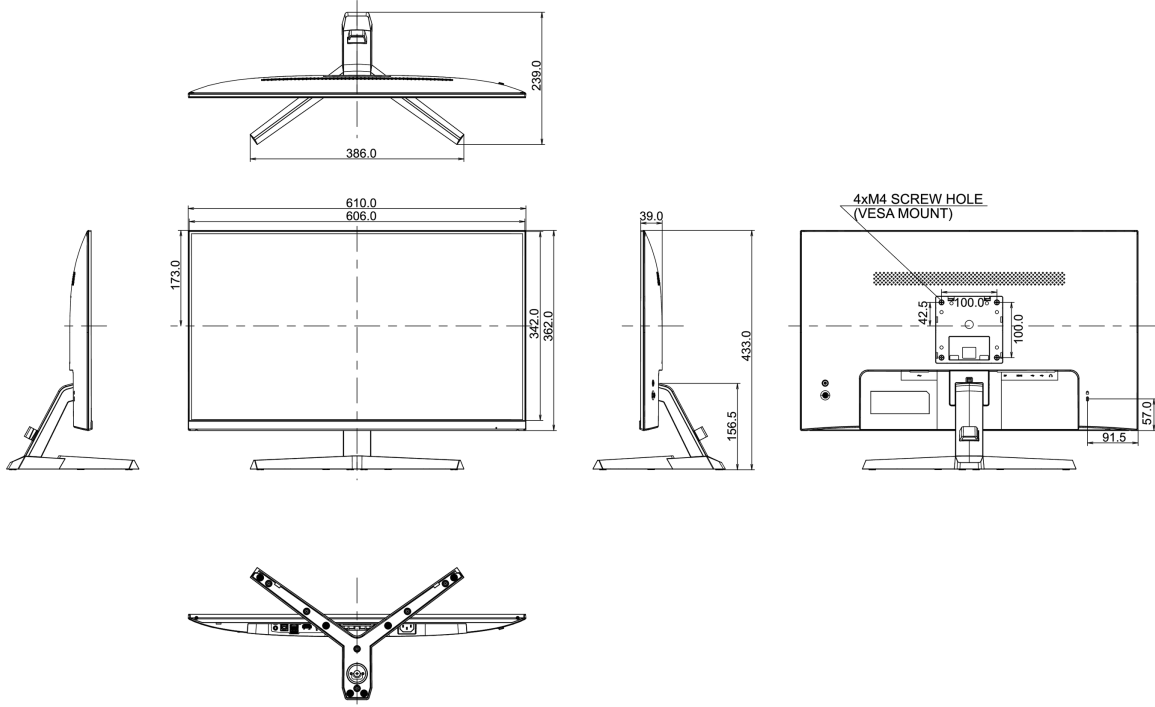

01 EKRAN ÖZELLİKLERİ

Diagonal	27", 68.6cm
Diyagonal	68.6cm
Panel	IPS LED, matte finish
Çözünürlük	1920 x 1080 @75Hz (2.1 megapixel Full HD)
En boy oranı	16:9
Panel parlaklığı	250 cd/m ²
Statik kontrast	1000:1
Gelişmiş kontrast	80M:1
Tepki süresi (MPRT)	1ms
Görüntüleme Alanı	yatay/dikey: 178°/178°, sağ/sol: 89°/89°, yukarı/aşağı: 89°/89°
Yatay Sync	31 - 85kHz
Görüntülenebilir alan G x Y	597.9 x 336.3mm, 23.5 x 13.2"
Piksel aralığı	0.311mm

04 MEKANİK

Eğim açısı	22° yukarı; 4° aşağı
Kablo yönetim sistemi	evet

05 PAKET İÇERİĞİNDEKİ AKSESUARLAR

Kablolar	güç, USB, HDMI
----------	----------------

06 GÜÇ YÖNETİMİ

Güç kaynağı	AC 100 - 240V, 50/60Hz
Güç kullanımı	19W tipik, 0.5W stand by, 0.5W off mode

07 ÖLÇÜLER / AĞIRLIK

Ürün boyutları G x Y x D	610 x 433 x 239mm
Kutu boyutları G x Y x D	692 x 452 x 147mm
Ağırlık (kutu hariç)	4.5kg
Ağırlık (kutu ile birlikte)	6.1kg
EAN kodu	4948570117963

All trademarks and registered trademarks acknowledged. E & O E. Specification subject to change without notice. All LCD's comply with ISO-9241-307:2008 in connection with pixel defects.