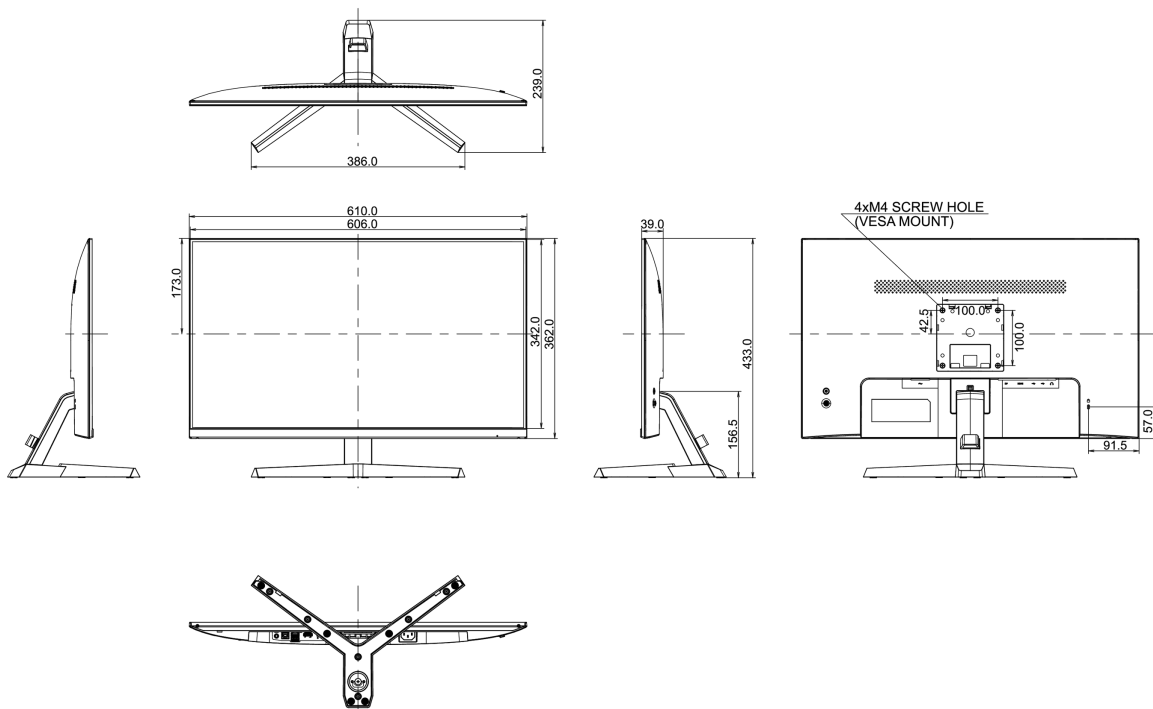

Klasa energetske efikasnosti (Regulation (EU) 2017/1369)

E

REACH SVHC

iznad 0.1%: Olova

08 DIMENZIJE / TEŽINA

Dimenzije proizvoda Š x V x D

610 x 433 x 239mm

Dimenzije kutije Š x V x D

692 x 452 x 147mm

Težina (bez kutije)

4.5kg

Težina (sa kutijom)

6.1kg

EAN kod

4948570117963

All trademarks and registered trademarks acknowledged. E & O E. Specification subject to change without notice. All LCD's comply with ISO-9241-307:2008 in connection with pixel defects.