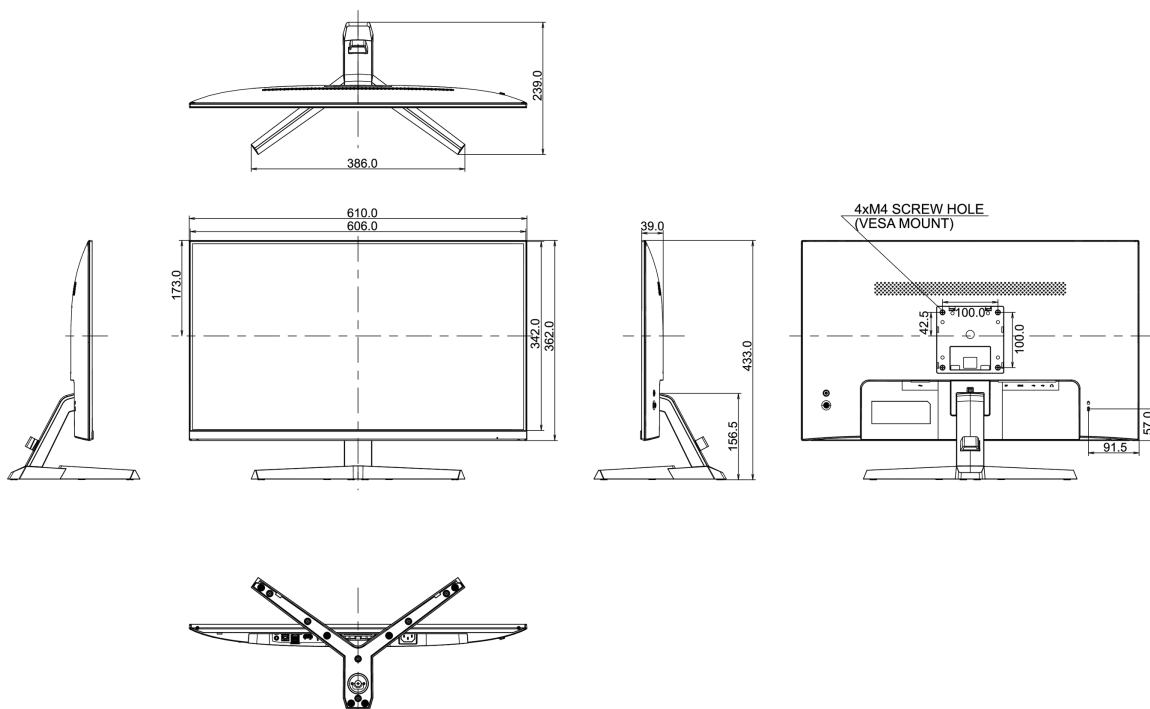

01 ХАРАКТЕРИСТИКИ ДИСПЛЕЯ

Диагональ	27", 68.6см
Панель	IPS LED, матовый
Разрешение	1920 x 1080 @75Гц (2.1 megapixel Full HD)
Соотношение сторон	16:9
Яркость	250 cd/m ²
Контрастность	1000:1
Расширенная контрастность	80M:1
Время отклика (MPRT)	1ms
Видимая область	горизонталь/вертикаль: 178°/178°, право/лево: 89°/89°, вверх/вниз: 89°/89°
Поддержка цвета	16.7mln
Частота горизонтальной развертки	31 - 85кГц
Видимая область Ш x В	597.9 x 336.3мм, 23.5 x 13.2"
Размер пикселя	0.311мм
Colour	матовый, чернить

04 МЕХАНИЧЕСКИЕ ХАРАКТЕРИСТИКИ

Эргономика	наклон
Угол наклона экрана	22° вверх; 4° вниз
Крепление VESA	100 x 100mm
Крепления для кабелей	да

05 6. АКСЕССУАРЫ

Кабели	Питание, USB, HDMI
--------	--------------------

08 РАЗМЕР / ВЕС

Размер продукта Ш x В x Г	610 x 433 x 239мм
Размер коробки Ш x В x Г	692 x 452 x 147мм
Вес (без упаковки)	4.5кг
Вес (с упаковкой)	6.1кг
EAN код	4948570117963

Все товарные знаки и торговые марки являются собственностью их владельцев и они защищены. Ошибки и изменения допускаются. Спецификации могут быть изменены без уведомления. Все LCD мониторы соответствуют стандарту ISO-9241-307:2008 по политике битых пикселей.