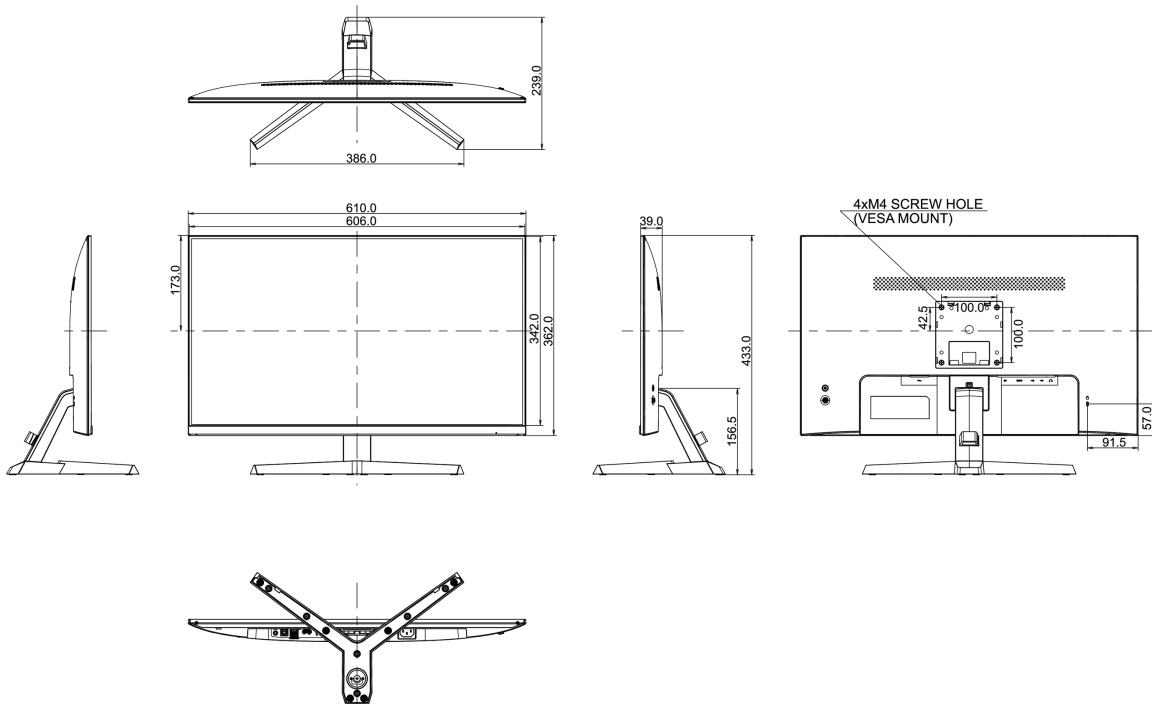

Kábelek

áramellátás, USB, HDMI

Egyéb

gyors üzembe helyezési útmutató, biztonsági útmutató

06 ENERGIAGAZDÁLKODÁS

Tápegység

belső

Áramellátás

AC 100 - 240V, 50/60Hz

Energiafogyasztás

19W jellemző, 0.5W készenlét, 0.5W kikapcsolva

Áramfogyasztás

0.5W készenlét

07 FENNTARTHATÓSÁG

Előírások

CE, TÜV-Bauart, EAC, VCCI-B, PSE, RoHS támogatás, ErP, WEEE, HATÓTÁVOLSÁG

Energiahatékonysági osztály ((EU) 2017/1369 rendelet)

E

REACH SVHC

0,1% felett: Vezet

08 MÉRETEK / SÚLY

Termék méretei Sz x H x M

610 x 433 x 239mm

Doboz méretei Sz x H x M

692 x 452 x 147mm

Súly (doboz nélkül)

4.5kg

Súly (dobozzal)

6.1kg

EAN kód

4948570117963