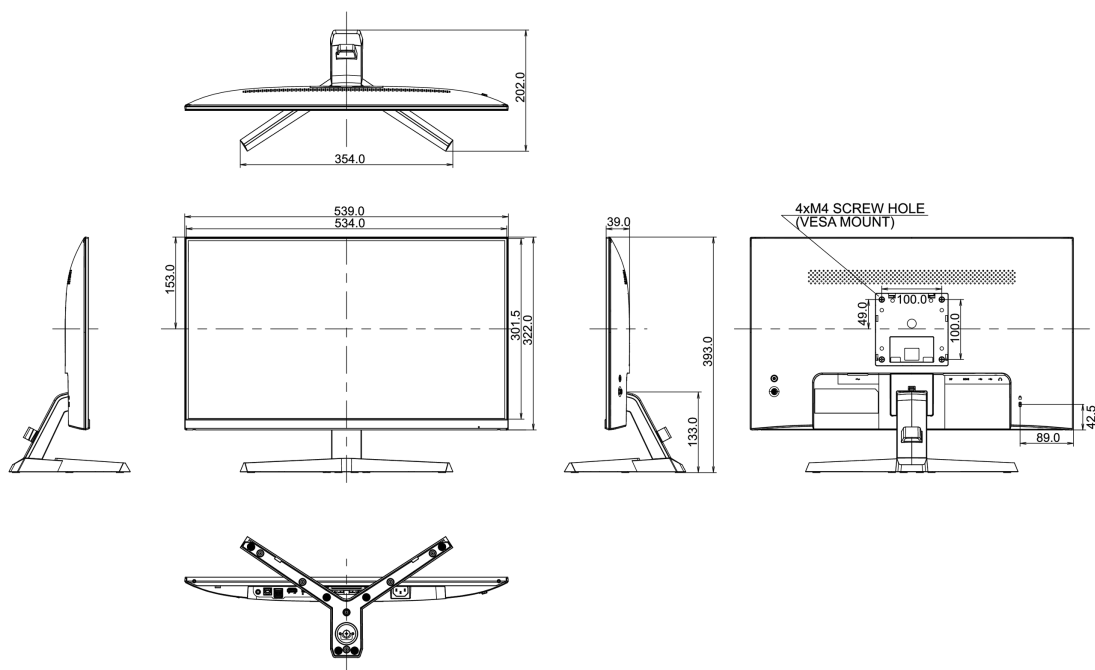

01 ХАРАКТЕРИСТИКИ ДИСПЛЕЯ

Диагональ	23.8", 60см
Панель	IPS LED, матовый
Разрешение	1920 x 1080 @75Гц (2.1 megapixel Full HD)
Соотношение сторон	16:9
Яркость	250 cd/m ²
Контрастность	1000:1
Расширенная контрастность	80M:1
Время отклика (MPRT)	1ms
Видимая область	горизонталь/вертикаль: 178°/178°, право/лево: 89°/89°, вверх/вниз: 89°/89°
Поддержка цвета	16.7mln
Частота горизонтальной развертки	31 - 85кГц
Видимая область Ш x В	527 x 296.5мм, 20.7 x 11.7"
Размер пикселя	0.275мм
Colour	матовый, чернить

04 МЕХАНИЧЕСКИЕ ХАРАКТЕРИСТИКИ

Эргономика	наклон
Угол наклона экрана	22° вверх; 4° вниз
Крепление VESA	100 x 100mm
Крепления для кабелей	да

05 6. АКСЕССУАРЫ

Кабели	Питание, USB, HDMI
--------	--------------------

08 РАЗМЕР / BEC

Размер продукта Ш x В x Г	539 x 393 x 202мм
Размер коробки Ш x В x Г	606 x 400 x 137мм
Вес (без упаковки)	3.65кг
Вес (с упаковкой)	5.1кг
EAN код	4948570117949

Все товарные знаки и торговые марки являются собственностью их владельцев и они защищены. Ошибки и изменения допускаются. Спецификации могут быть изменены без уведомления. Все LCD мониторы соответствуют стандарту ISO-9241-307:2008 по политике битых пикселей.