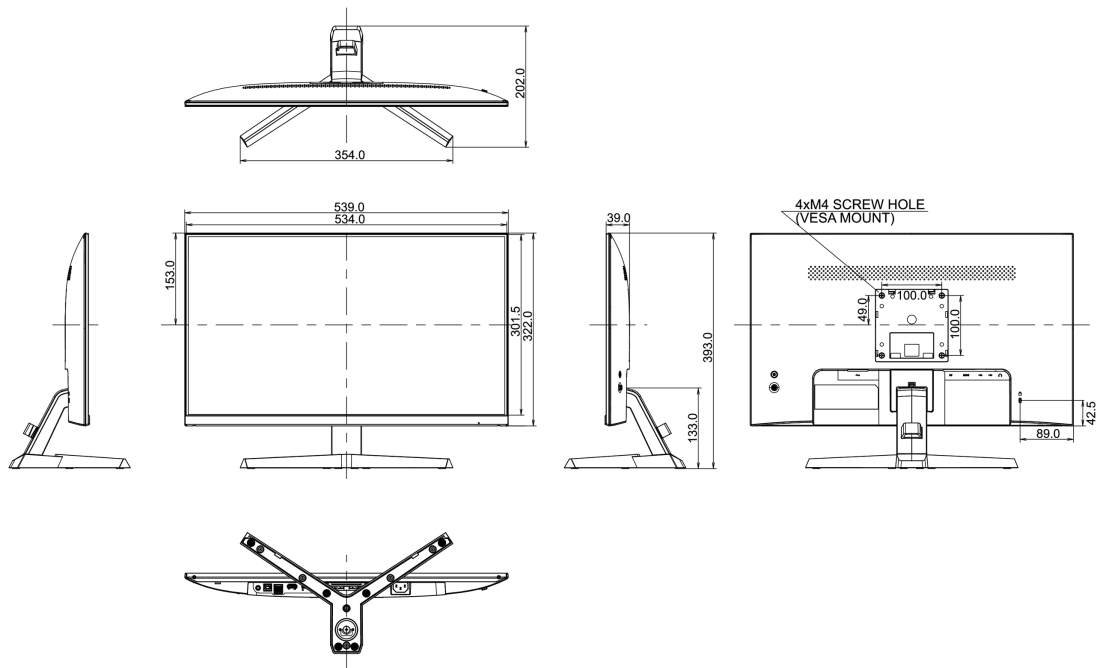

Klasa energetske efikasnosti (Regulation (EU) 2017/1369)

E

REACH SVHC

iznad 0.1%: Olova

08 DIMENZIJE / TEŽINA

Dimenzije proizvoda Š x V x D

539 x 393 x 202mm

Dimenzije kutije Š x V x D

606 x 400 x 137mm

Težina (bez kutije)

3.65kg

Težina (sa kutijom)

5.1kg

EAN kod

4948570117949

All trademarks and registered trademarks acknowledged. E & O E. Specification subject to change without notice. All LCD's comply with ISO-9241-307:2008 in connection with pixel defects.