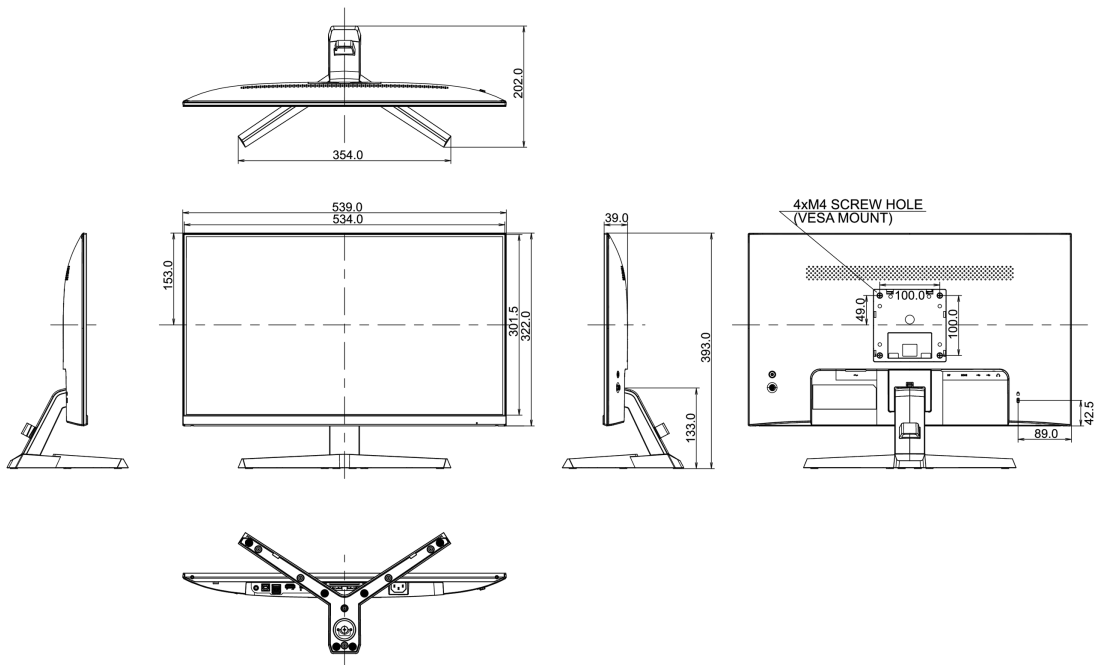

Kabels

Stroom, USB, HDMI

Overige

Quick guide handleiding, veiligheidsinstructies

06 POWER-MANAGEMENT

Voeding

intern

Stroomvoorziening

AC 100 - 240V, 50/60Hz

Energieverbruik

17W typisch, 0.5W stand by, 0.5W uit modus

07 DUURZAAMHEID

Richtlijnen

CE, TÜV-Bauart, EAC, RoHS support, ErP, ENERGY STAR®, WEEE, REACH

Energie efficiëntie klasse (Regulation (EU) 2017/1369)

E

REACH SVHC

meer dan 0.1%: Lood

08 AFMETINGEN / GEWICHT

Product afmetingen B x H x D

539 x 393 x 202mm

Doos afmetingen B x H x D

606 x 400 x 137mm

Gewicht (zonder doos)

3.65kg

Gewicht (inclusief doos)

5.1kg

EAN code

4948570117949

Alle handelsmerken zijn geregistreerd. Gegevens onder voorbehoud van zetfouten. Specificaties kunnen vooraf en zonder opgave van reden gewijzigd worden. Alle LCD-panels vallen onder ISO-9241-307:2008 inzake pixelfouten.