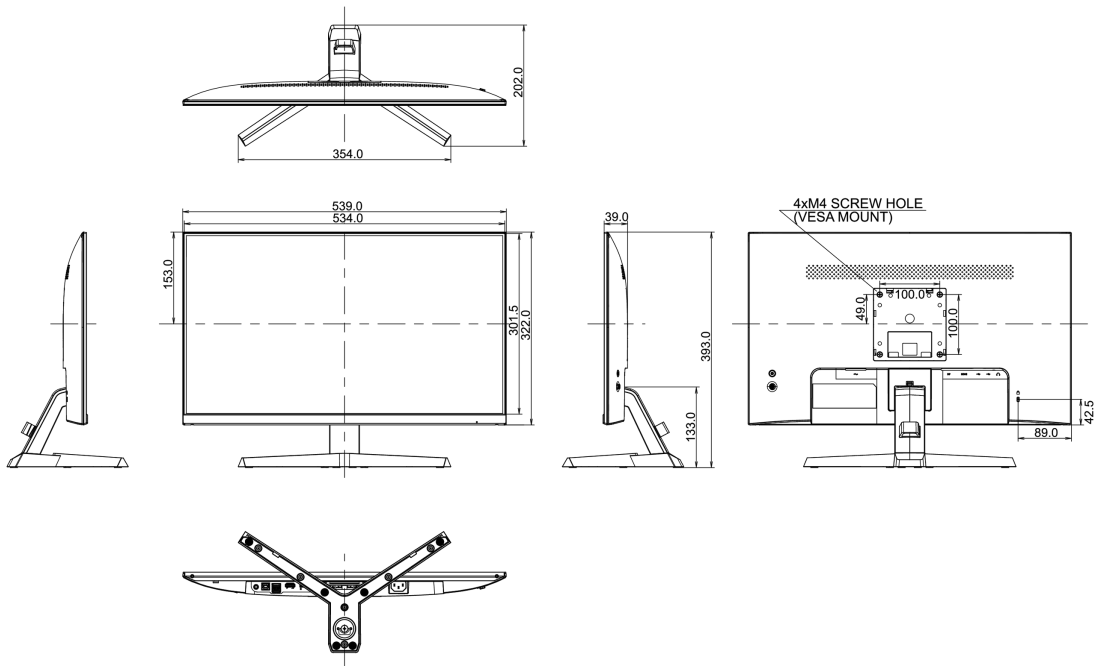

Kábelek

áramellátás, USB, HDMI

Egyéb

gyors üzembe helyezési útmutató, biztonsági útmutató

06 ENERGIAGAZDÁLKODÁS

Tápegység

belső

Áramellátás

AC 100 - 240V, 50/60Hz

Energiafogyasztás

17W jellemző, 0.5W készenlét, 0.5W kikapcsolva

Áramfogyasztás

0.5W készenlét

07 FENNTARTHATÓSÁG

Előírások

CE, TÜV-Bauart, EAC, RoHS támogatás, ErP, ENERGY STAR®, WEEE, HATÓTÁVOLSÁG

Energiahatékonysági osztály ((EU) 2017/1369 rendelet)

E

REACH SVHC

0,1% felett: Vezet

08 MÉRETEK / SÚLY

Termék méretei Sz x H x M

539 x 393 x 202mm

Doboz méretei Sz x H x M

606 x 400 x 137mm

Súly (doboz nélkül)

3.65kg

Súly (dobozzal)

5.1kg

EAN kód

4948570117949