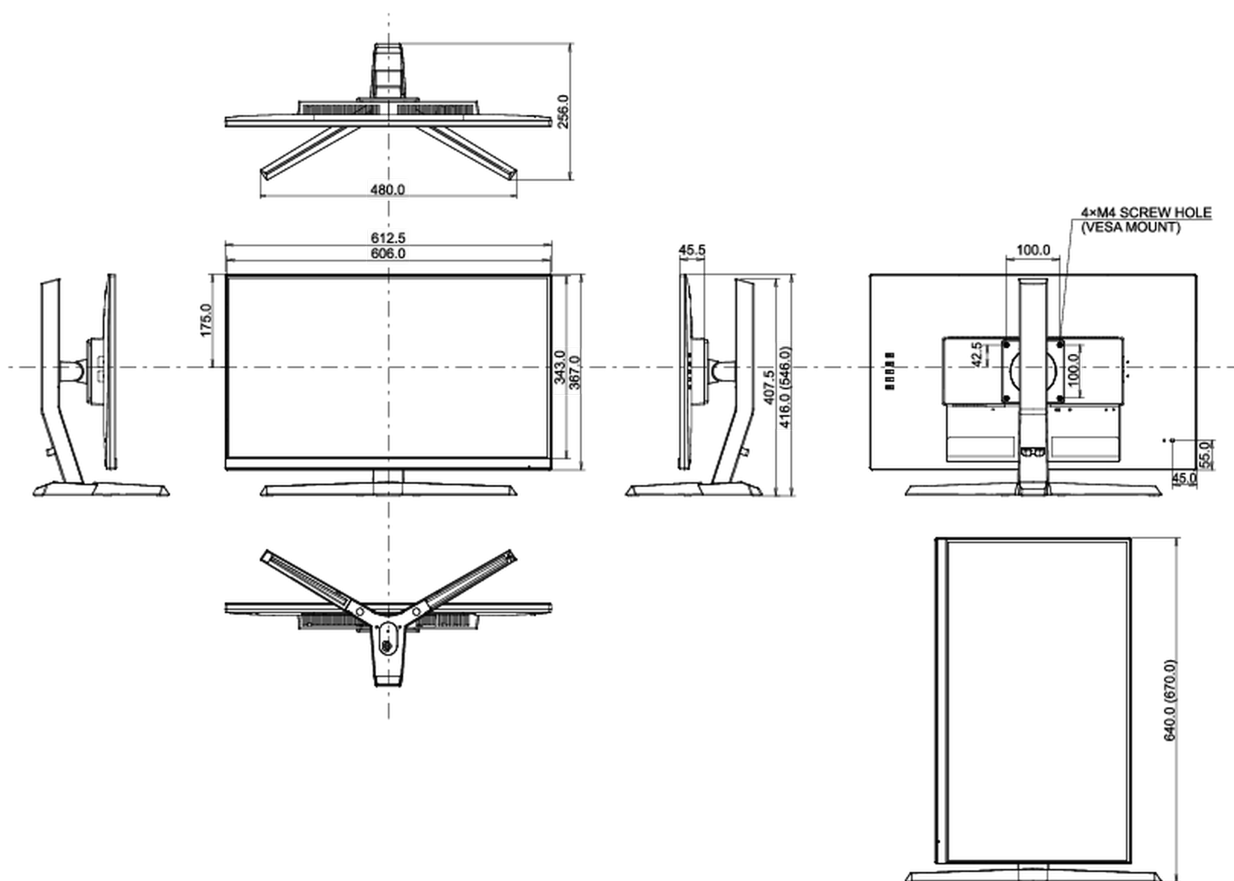

04 MEHANIČKI

Podešavanje položaja prikaza	visina, nagib, pivot (rotacija u obe strane)
Podešavanje visine	130mm
Rotacija (PIVOT funkcija)	90°
Ugao nagiba	18° gore; 3° dole
VESA montiranje	100 x 100mm
Sistem upravljanja kablovima	da

07 ODRŽIVOST

Propisi	CE, TÜV-Bauart, EAC, PSE, RoHS podrška, ErP, WEEE, VCCI, REACH
Klasa energetske efikasnosti (Regulation (EU) 2017/1369)	E
REACH SVHC	iznad 0.1%: Olova

08 DIMENZIJE / TEŽINA

Dimenzije proizvoda Š x V x D	612.5 x 416(546) x 256mm
Dimenzije kutije Š x V x D	745 x 480 x 204mm
Težina (bez kutije)	5.2kg
Težina (sa kutijom)	7.5kg
EAN kod	4948570117758