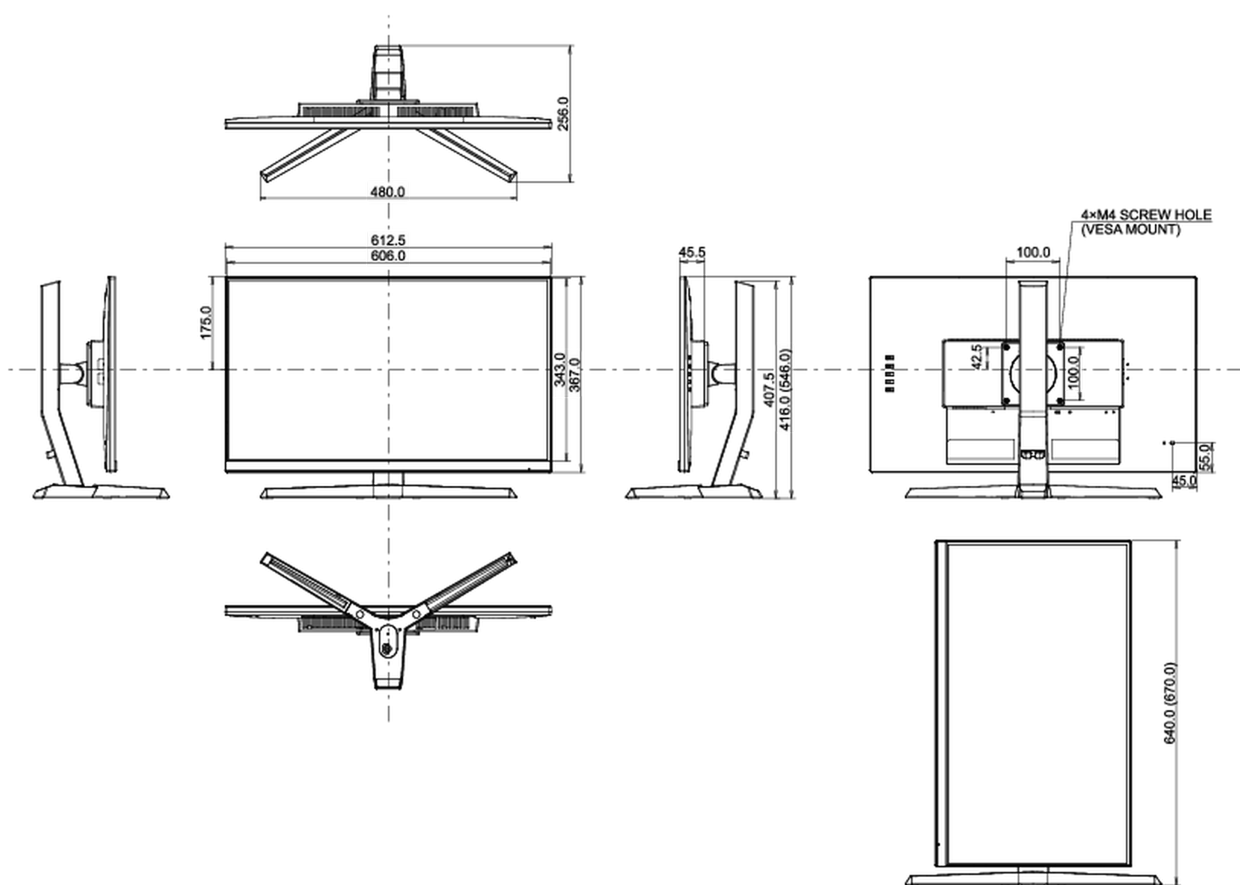

## 04 МЕХАНИЧЕСКИЕ ХАРАКТЕРИСТИКИ

Эргономика	высота, наклон, pivot (вращение в обе стороны)
Настройка высоты (HAS)	130мм
Вращение экрана (PIVOT)	90°
Угол наклона экрана	18° вверх; 3° вниз
Крепление VESA	100 x 100мм
Крепления для кабелей	да

## 08 РАЗМЕР / ВЕС

Размер продукта Ш x В x Г	612.5 x 416(546) x 256мм
Размер коробки Ш x В x Г	745 x 480 x 204мм
Вес (без упаковки)	5.2кг
Вес (с упаковкой)	7.5кг
EAN код	4948570117758

Спецификации могут быть изменены без уведомления. Все LCD мониторы соответствуют стандарту ISO-9241-307:2008 по политике битых пикселей.