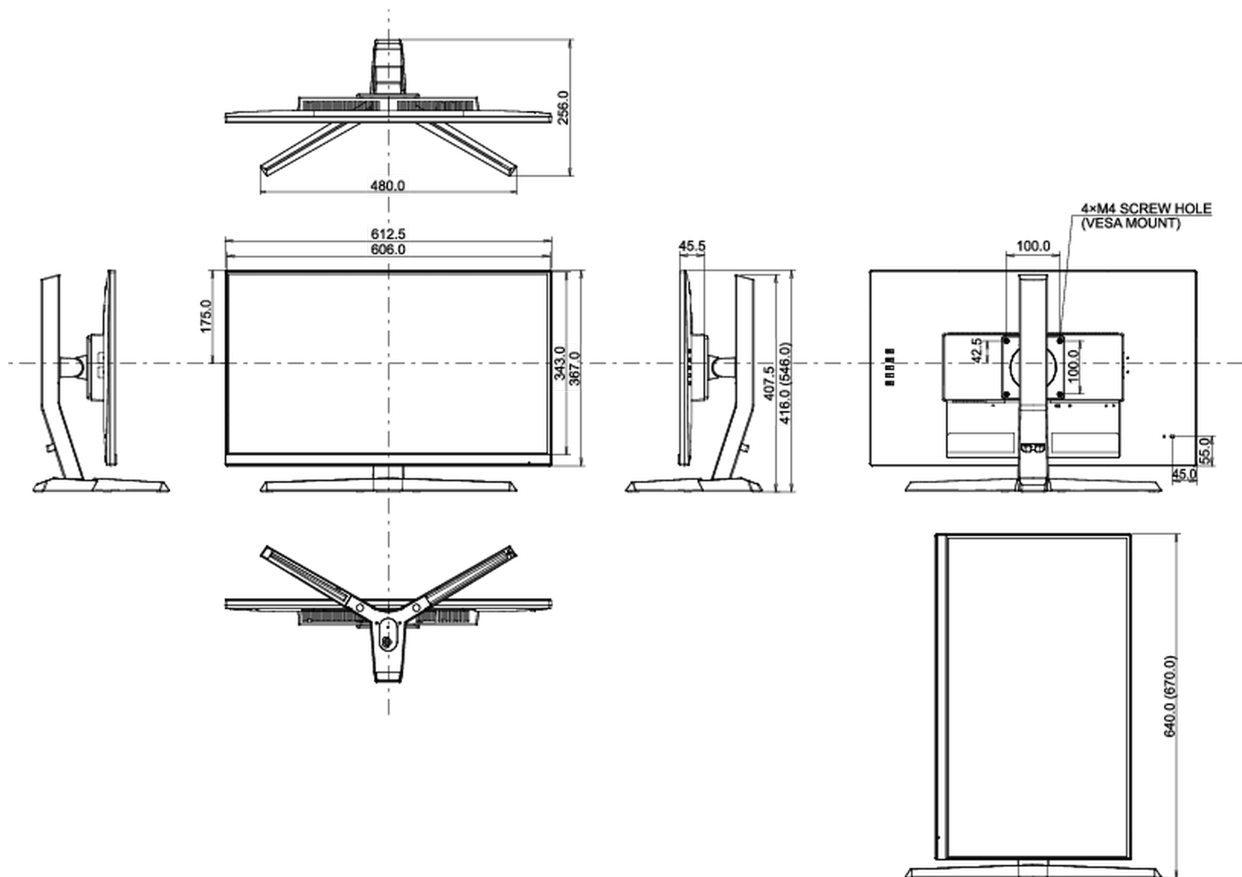

04 MECCANICA

Regolazione posizione display	altezza, tilt, perno (rotazione di entrambi i lati)
Regolazione altezza	130mm
Rotazione (funzione PIVOT)	90°
Angolo di inclinazione	18° alto; 3° giù
Montaggio VESA	100 x 100mm
Passaggio cavi	si

07 SOSTENIBILITA'

Norme	CE, TÜV-Bauart, EAC, PSE, RoHS support, ErP, WEEE, VCCI, REACH
Classe efficienza energetica (Regulation (EU) 2017/1369)	E
REACH SVHC	sopra 0.1%: Piombo

08 DIMENSIONI / PESO

Prodotti dimensioni L x H x P	612.5 x 416(546) x 256mm
Box dimensioni L x H x P	745 x 480 x 204mm
Peso (netto)	5.2kg
Peso (lordo)	7.5kg
EAN code	4948570117758