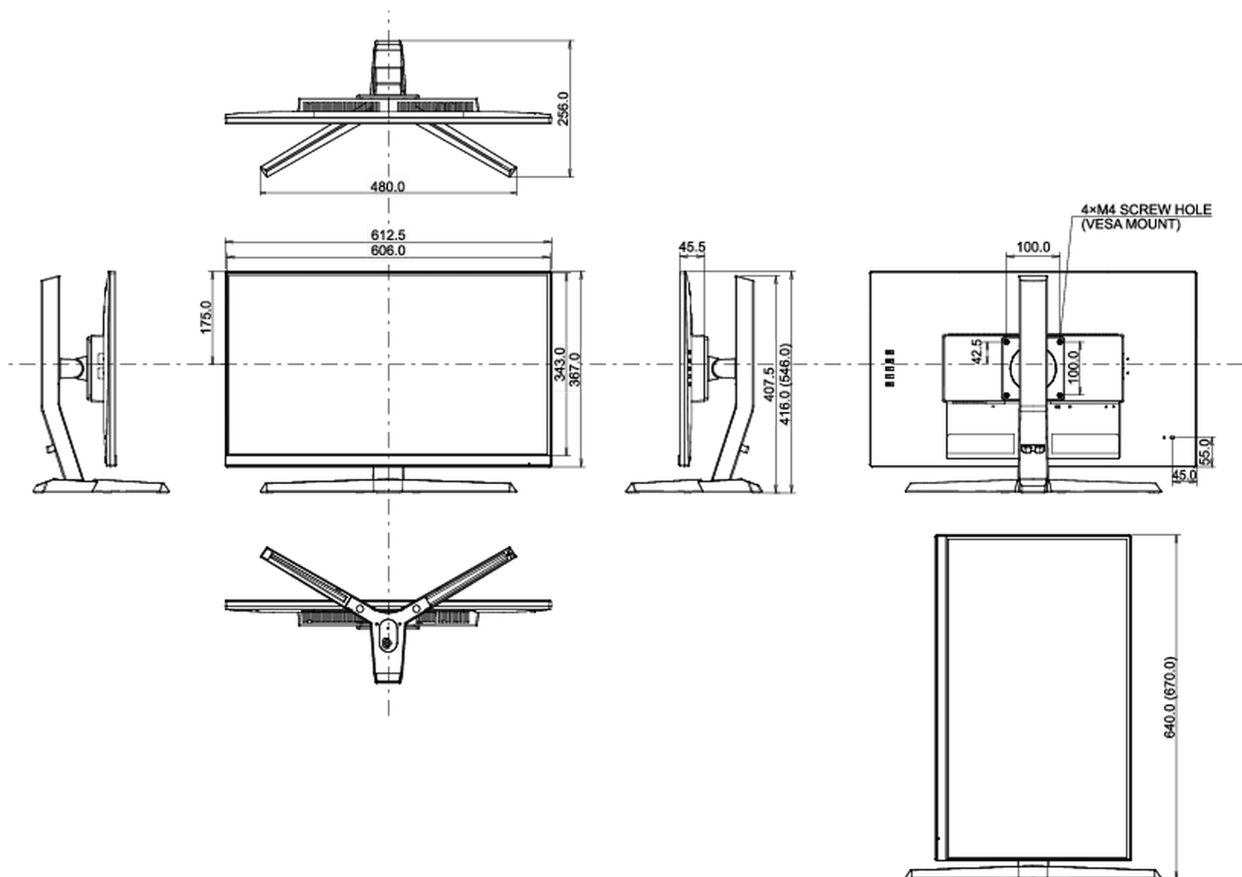

04 MECHANIKUS

Kijelző helyzetének beállításai	magasság, billenthető, forgatható (forgatás mindkét oldalra)
Magasság beállítása	130mm
Forgatás (PIVOT funkció - portré mód)	90°
Hajlásszög	18° fel; 3° le
VESA állvány	100 x 100mm
Kábelkezelő rendszer	igen

Termék méretei Sz x H x M	612.5 x 416(546) x 256mm
Doboz méretei Sz x H x M	745 x 480 x 204mm
Súly (doboz nélkül)	5.2kg
Súly (dobozzal)	7.5kg
EAN kód	4948570117758

All trademarks and registered trademarks acknowledged. E & O E. Specification subject to change without notice. All LCD's comply with ISO-9241-307:2008 in connection with pixel defects.