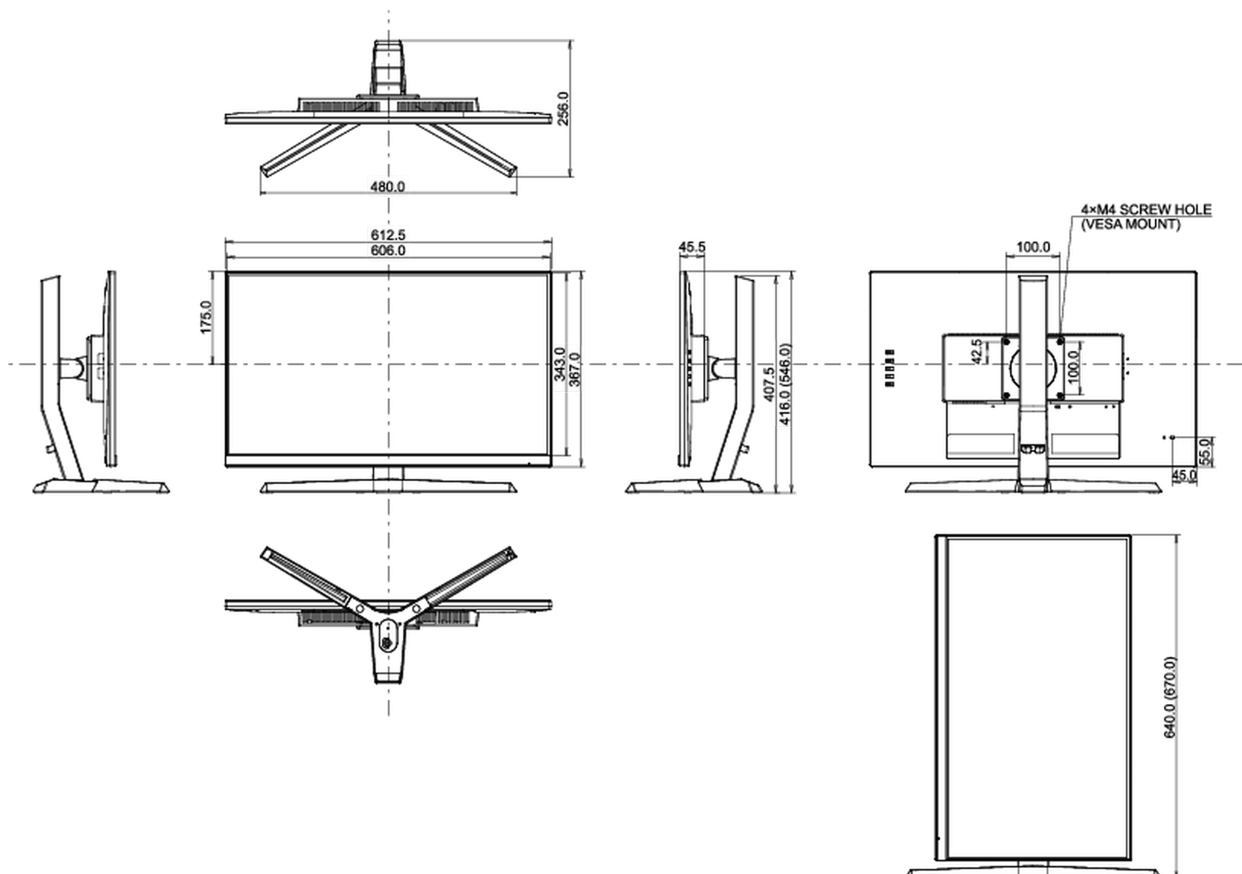

Sistema de gestión de cables

si

05 ACCESSORIES INCLUDED

Cable

de alimentación, USB, HDMI, DP

Otro

guía de inicio rápido, guía de seguridad

06 GESTIÓN DE ENERGÍA

Unidad de fuente de alimentación

interno

Fuente de alimentación

AC 100 - 240V, 50/60Hz

Gestión de energía

22W typical, Modo en espera 0.5W, Modo apagado 0.3W

07 SOSTENIBILIDAD

Certificados

CE, TÜV-Bauart, EAC, PSE, RoHS support, ErP, WEEE, VCCI, REACH

Clase de eficiencia energética (Regulation (EU) 2017/1369)

E

REACH SVHC

por encima de 0.1% de plomo

08 DIMENSIONES / PESO

Producto dimensiones W x H x D

612.5 x 416(546) x 256mm

Dimensiones de la caja (ancho x alto x fondo)

745 x 480 x 204mm

Peso (sin caja)

5.2kg

Peso (con caja)

7.5kg

Código EAN

4948570117758