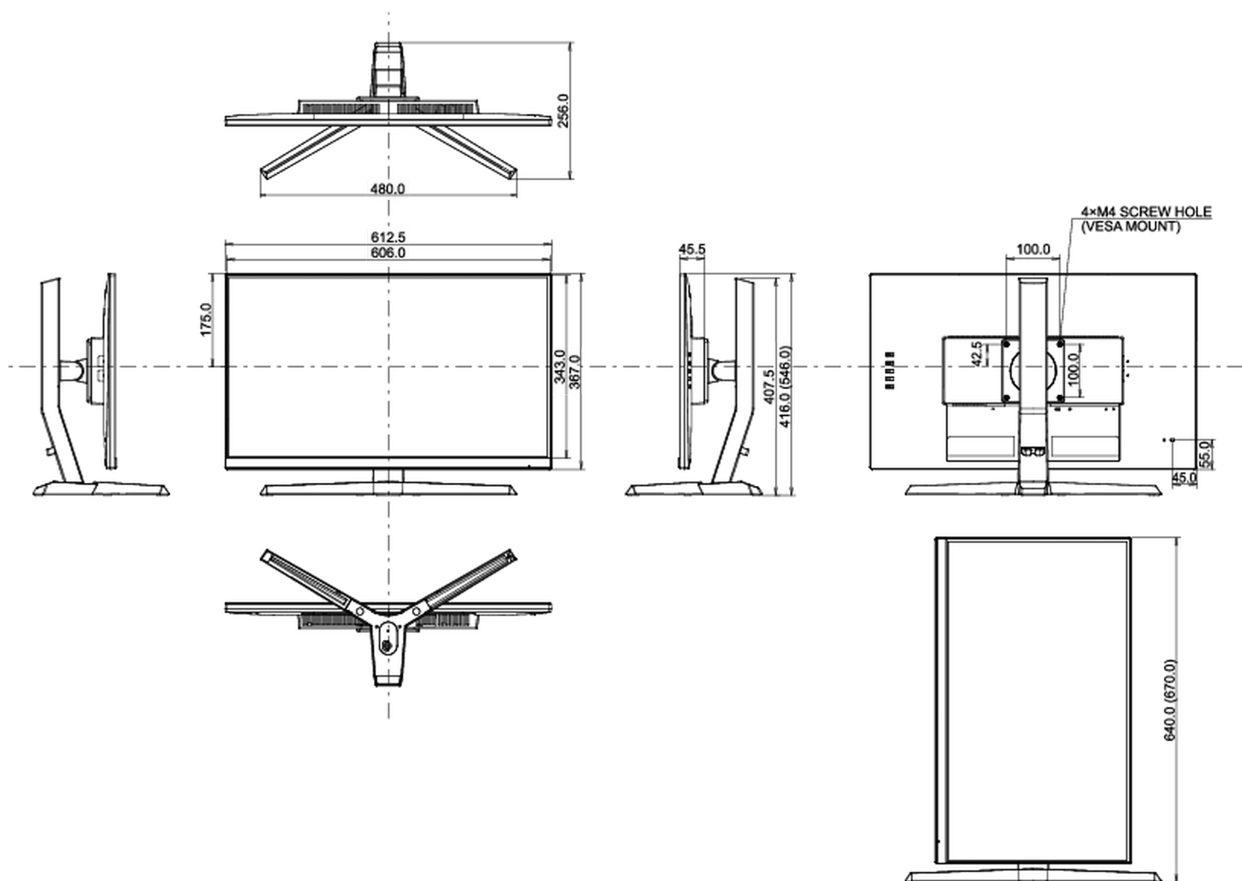

## 04 MECHANICKÉ ČÁSTI

Úpravy polohy	výška, náklon, Pivot (rotace na obě strany)
Výškově nastavitelné	130mm
Otočný (Pivot)	90°
Úhel náklonu	18° nahoru; 3° dolů
VESA	100 x 100mm
Systém správy kabelů	ano

## 08 ROZMĚRY / HMOTNOST

Rozměry výrobku Š x V x D	612.5 x 416(546) x 256mm
Rozměry balení Š x V x D	745 x 480 x 204mm
Váha (bez balení)	5.2kg
Váha (s balením)	7.5kg
EAN code	4948570117758

Všechny ochranné známky jsou registrovány a chráněny. Vyhrazené právo na změny. Veškeré ploché panely LCD splňují normu ISO-9241-307:2008 v oblasti počtu vadných pixelů.