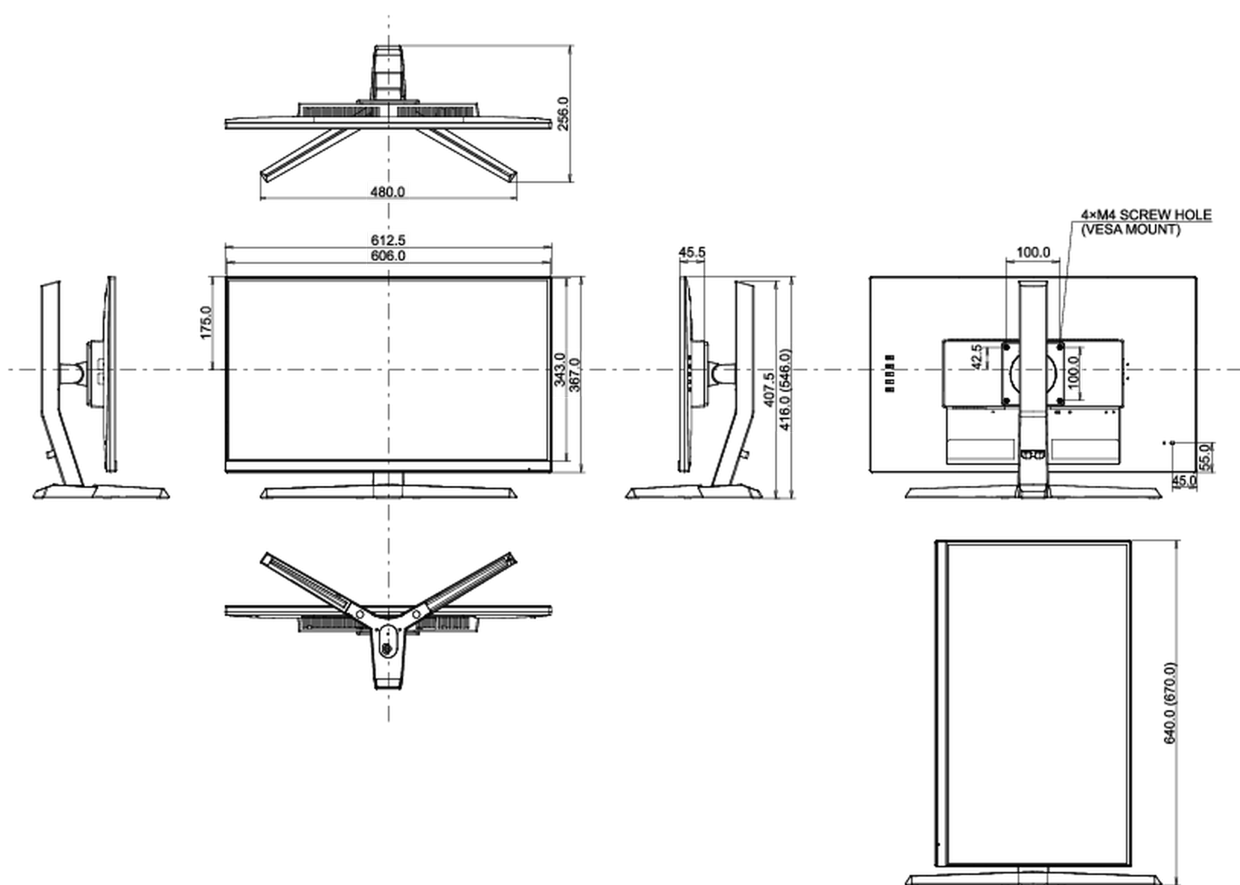

04 МЕХАНИЧЕСКИЕ ХАРАКТЕРИСТИКИ

Эргономика	высота, наклон, pivot (вращение в обе стороны)
Настройка высоты (HAS)	130мм
Вращение экрана (PIVOT)	90°
Угол наклона экрана	18° вверх; 3° вниз
Крепление VESA	100 x 100мм
Крепления для кабелей	да

07 СТАНДАРТЫ

Сертификаты	CE, TÜV-Bauart, EAC, PSE, RoHS support, ErP, WEEE, VCCI, REACH
Класс энергоэффективности	A+
REACH SVHC	свинца, превышает 0.1%

08 РАЗМЕР / ВЕС

Размер продукта Ш x В x Г	612.5 x 416(546) x 256мм
Размер коробки Ш x В x Г	745 x 480 x 204мм
Вес (без упаковки)	5.2кг
Вес (с упаковкой)	7.5кг
EAN код	4948570117758