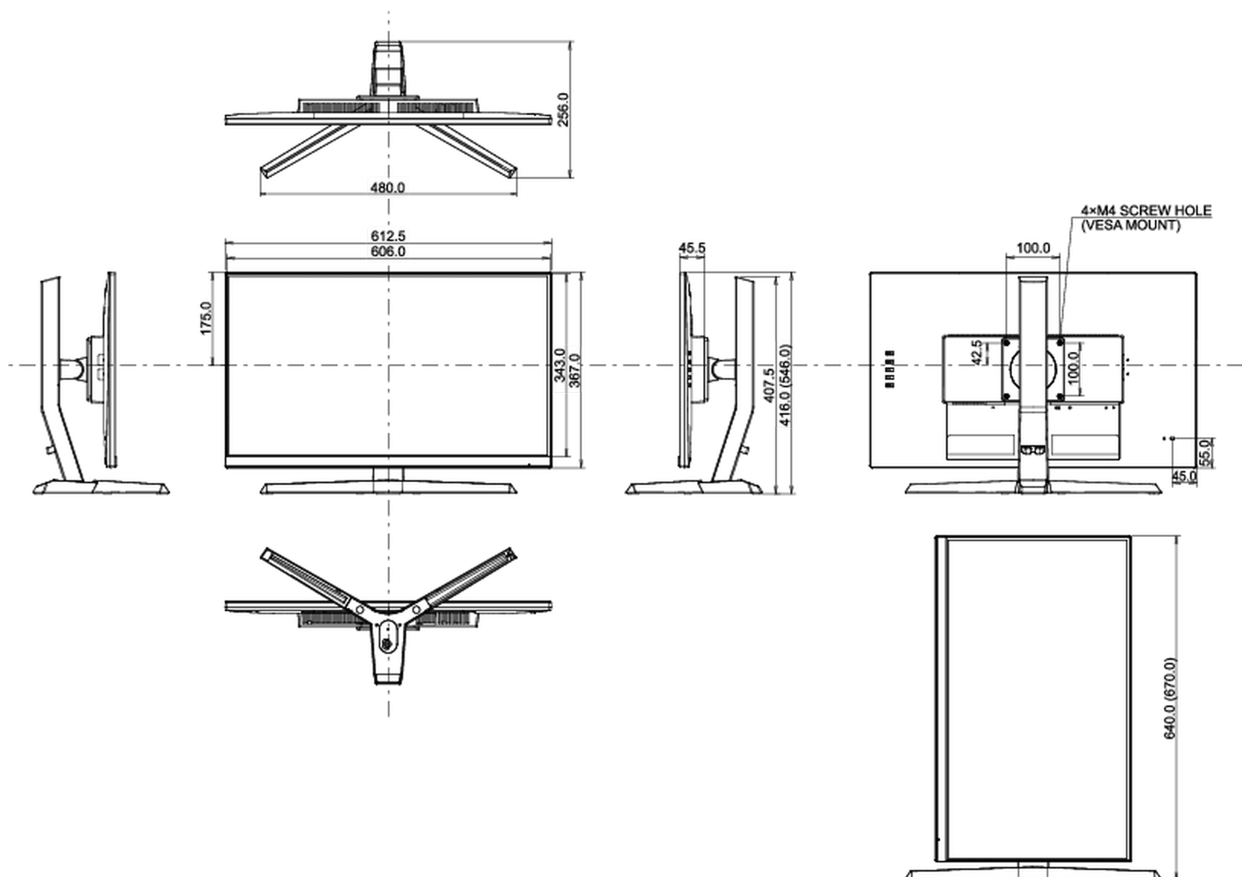

04 MECHANISME

Positieaanpassingen	hoogte, kantelen, pivot (rotatie aan beide zijden)
Hoogte-instelling	130mm
Rotatie	90°
Kantelhoek	18° omhoog; 3° omlaag
VESA montage	100 x 100mm
Kabelmanagement systeem	ja

Product afmetingen B x H x D	612.5 x 416(546) x 256mm
Doos afmetingen B x H x D	745 x 480 x 204mm
Gewicht (zonder doos)	5.2kg
Gewicht (inclusief doos)	7.5kg
EAN code	4948570117758

Alle handelsmerken zijn geregistreerd. Gegevens onder voorbehoud van zetfouten. Specificaties kunnen vooraf en zonder opgaa van reden gewijzigd worden. Alle LCD-panelen vallen onder ISO-9241-307:2008 inzake pixelfouten.