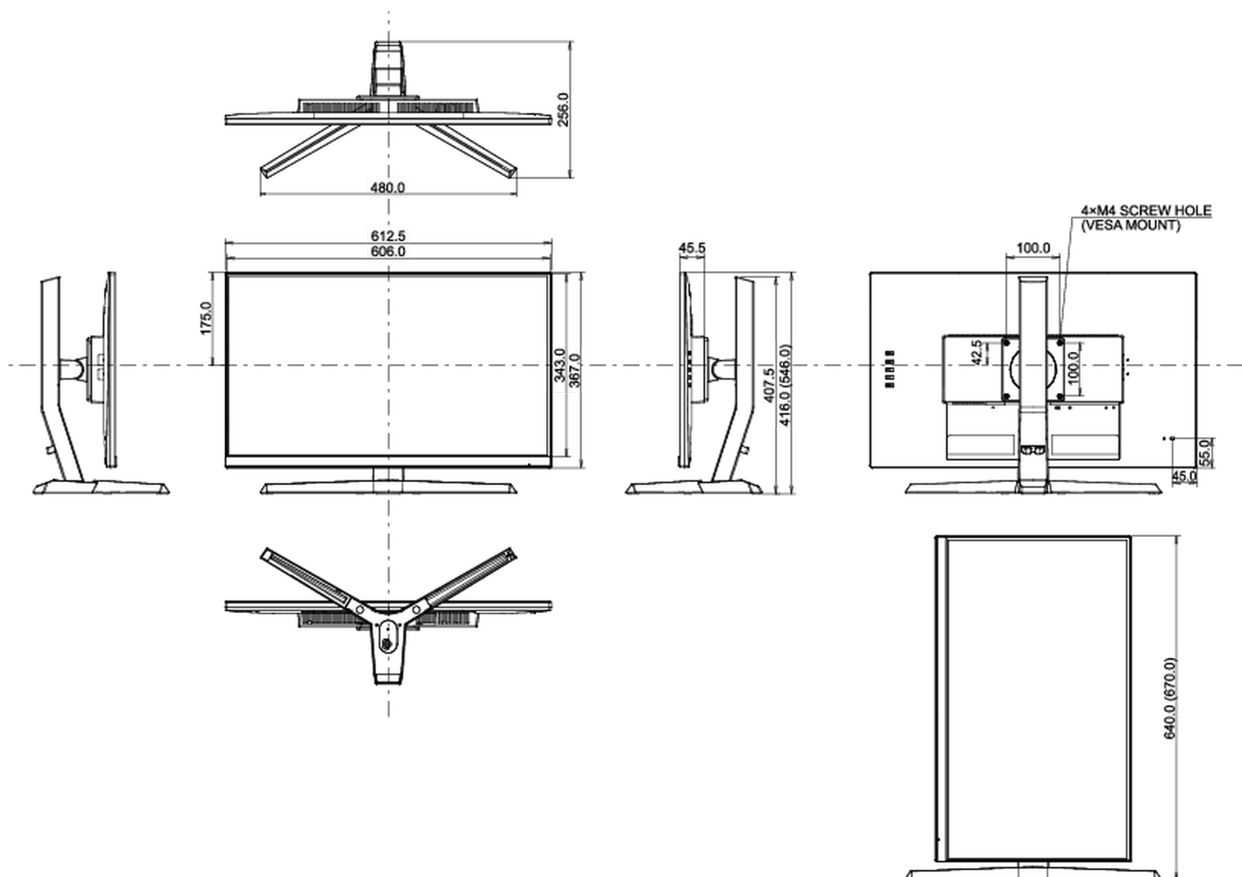

04 MECANIQUE

Réglages Position Image	hauteur, angle V, pivot (rotation des deux côtés)
RÉGULATION DE LA HAUTEUR	130mm
Rotation (fonction PIVOT)	90°
Angle d'inclinaison	18° en avant; 3° en arrière
Montage VESA	100 x 100mm
Système de gestion de passage des câbles	oui

Dimensions produit L x H x P	612.5 x 416(546) x 256mm
Dimensions de la boîte L x H x P	745 x 480 x 204mm
Poids (sans boîte)	5.2kg
Poids (avec boîte)	7.5kg
Code EAN	4948570117758

Toutes les marques nommées sur ce site sont des marques déposées. iiyama ne pourra être tenu responsable d'éventuelles erreurs ou omissions contenues sur ce site. Tous les écrans LCD iiyama sont conformes à la norme ISO-9241-307:2008 pour ce qui concerne les défauts de pixel.