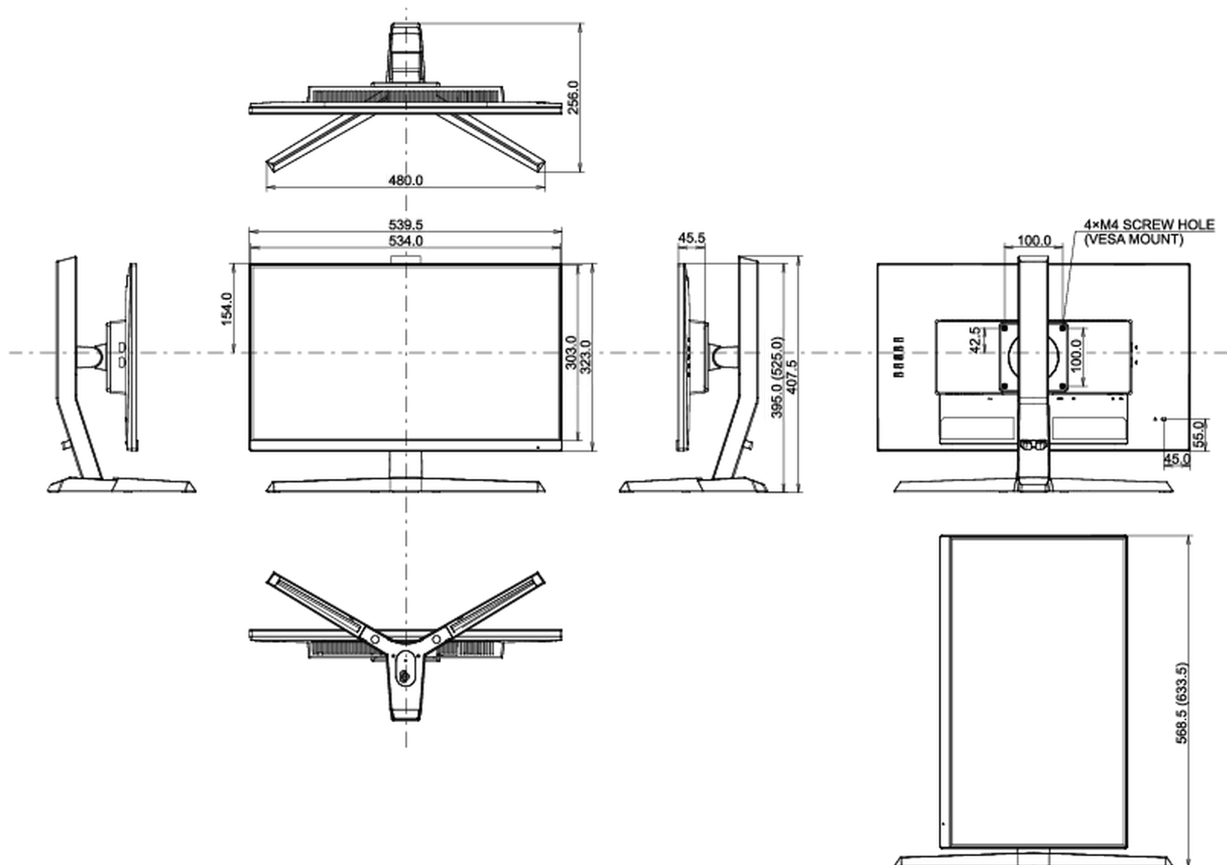

## 04 МЕХАНИЧЕСКИЕ ХАРАКТЕРИСТИКИ

Эргономика	высота, наклон, pivot (вращение в обе стороны)
Настройка высоты (HAS)	130мм
Вращение экрана (PIVOT)	90°
Угол наклона экрана	18° вверх; 3° вниз
Крепление VESA	100 x 100мм
Крепления для кабелей	да

## 08 РАЗМЕР / ВЕС

Размер продукта Ш x В x Г	539.5 x 395(525) x 256мм
Размер коробки Ш x В x Г	697 x 413 x 198мм
Вес (без упаковки)	4.4кг
Вес (с упаковкой)	6.4кг
EAN код	4948570117734

*Спецификации могут быть изменены без уведомления. Все LCD мониторы соответствуют стандарту ISO-9241-307:2008 по политике битых пикселей.*