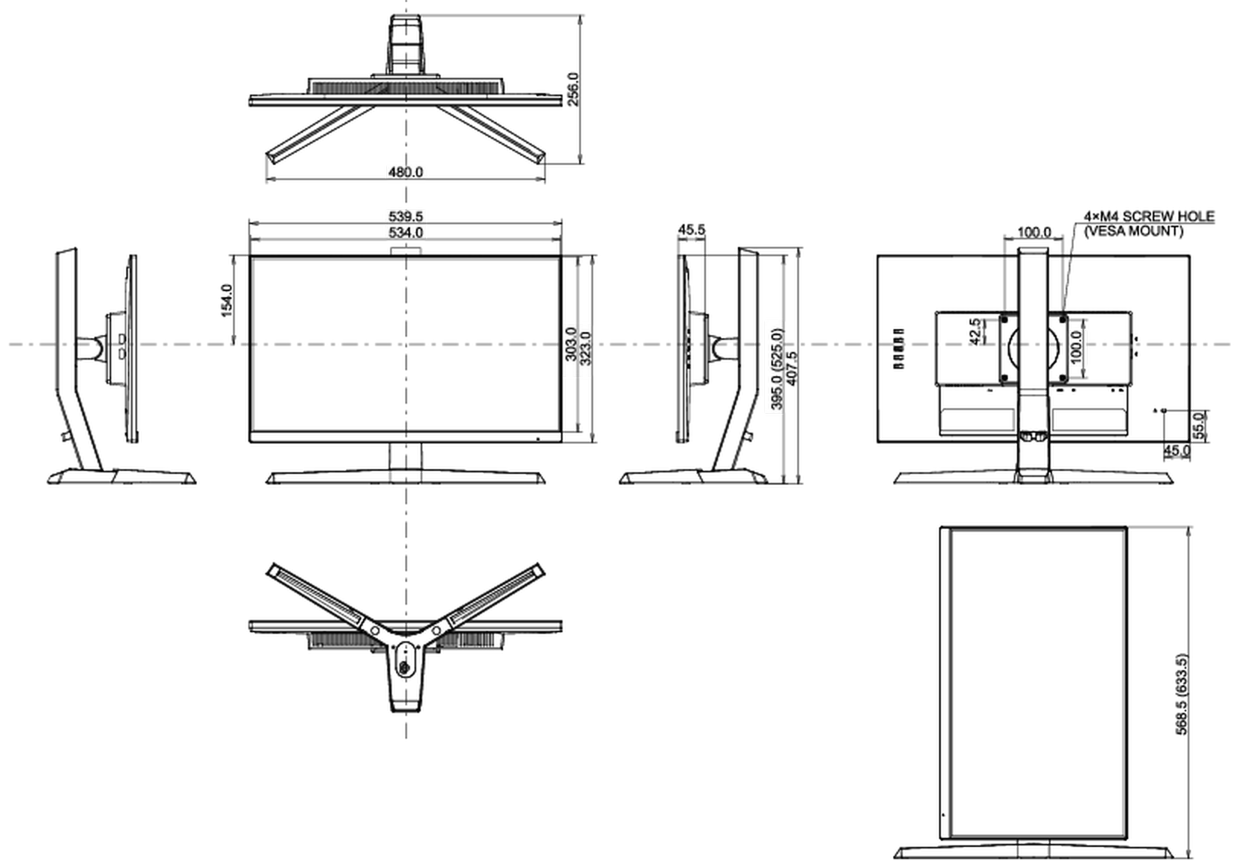

Güç kaynağı

AC 100 - 240V, 50/60Hz

Güç kullanımı

20W tipik, 0.5W stand by, 0.3W off mode

07 ÖLÇÜLER / AĞIRLIK

Ürün boyutları G x Y x D

539.5 x 395(525) x 256mm

Kutu boyutları G x Y x D

697 x 413 x 198mm

Ağırlık (kutu hariç)

4.4kg

Ağırlık (kutu ile birlikte)

6.4kg

EAN kodu

4948570117734

All trademarks and registered trademarks acknowledged. E & O E. Specification subject to change without notice. All LCD's comply with ISO-9241-307:2008 in connection with pixel defects.

© IIYAMA CORPORATION. ALL RIGHTS RESERVED