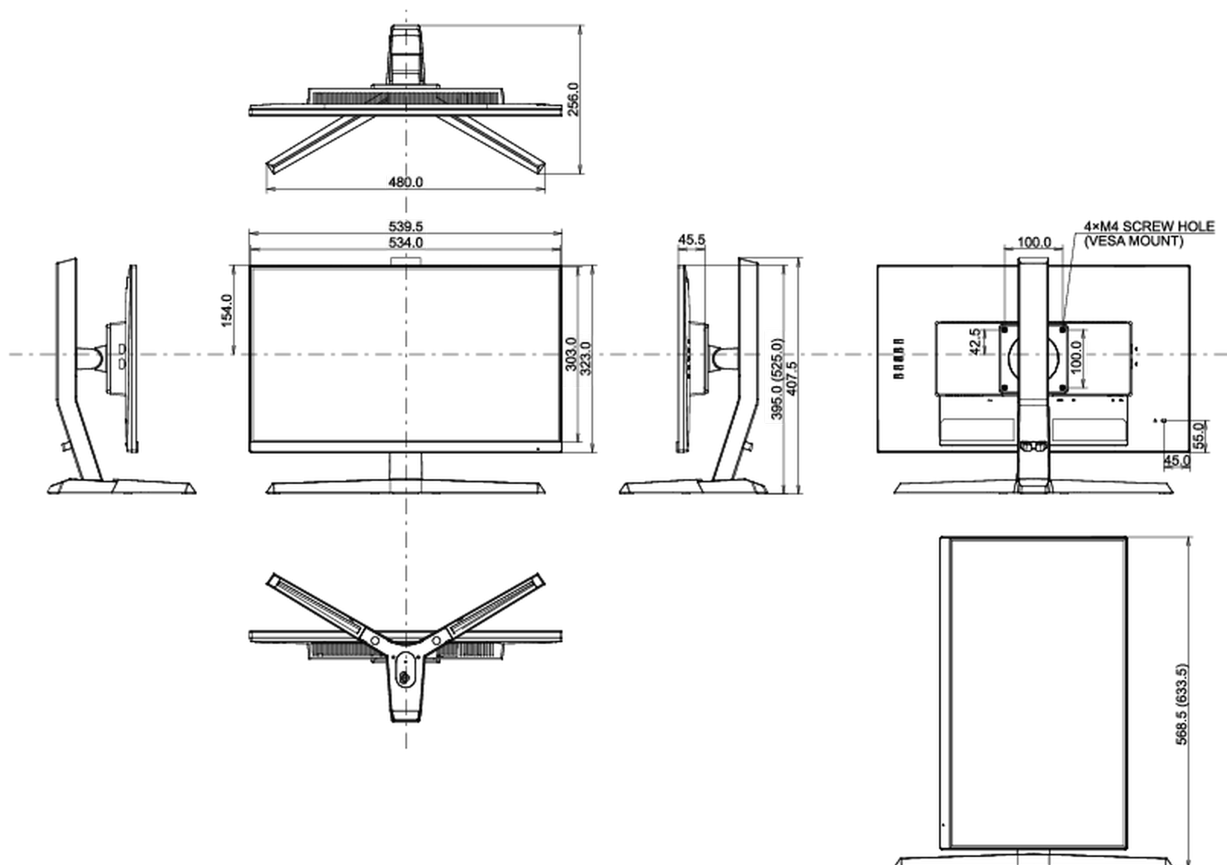

04 MECCANICA

Regolazione posizione display	altezza, tilt, perno (rotazione di entrambi i lati)
Regolazione altezza	130mm
Rotazione (funzione PIVOT)	90°
Angolo di inclinazione	18° alto; 3° giù
Montaggio VESA	100 x 100mm
Passaggio cavi	si

07 SOSTENIBILITA'

Norme	CE, TÜV-Bauart, EAC, PSE, RoHS support, ErP, WEEE, VCCI, REACH
Classe efficienza energetica (Regulation (EU) 2017/1369)	E
REACH SVHC	sopra 0.1%: Piombo

08 DIMENSIONI / PESO

Prodotti dimensioni L x H x P	539.5 x 395(525) x 256mm
Box dimensioni L x H x P	697 x 413 x 198mm
Peso (netto)	4.4kg
Peso (lordo)	6.4kg
EAN code	4948570117734