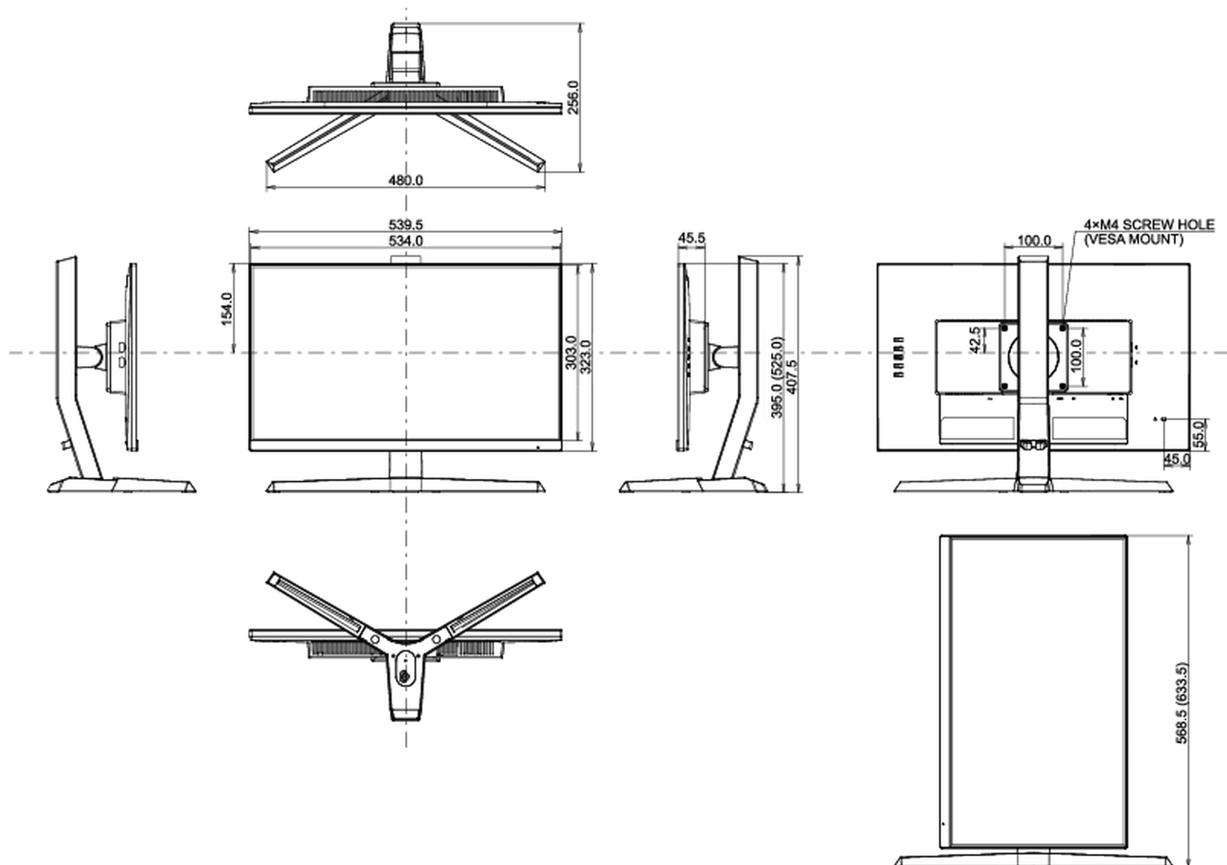

04 МЕХАНИЧЕСКИЕ ХАРАКТЕРИСТИКИ

Эргономика	высота, наклон, pivot (вращение в обе стороны)
Настройка высоты (HAS)	130мм
Вращение экрана (PIVOT)	90°
Угол наклона экрана	18° вверх; 3° вниз
Крепление VESA	100 x 100мм
Крепления для кабелей	да

07 СТАНДАРТЫ

Сертификаты	CE, TÜV-Bauart, EAC, PSE, RoHS support, ErP, WEEE, VCCI, REACH
Класс энергоэффективности	A+
REACH SVHC	свинца, превышает 0.1%

08 РАЗМЕР / ВЕС

Размер продукта Ш x В x Г	539.5 x 395(525) x 256мм
Размер коробки Ш x В x Г	697 x 413 x 198мм
Вес (без упаковки)	4.4кг
Вес (с упаковкой)	6.4кг
EAN код	4948570117734