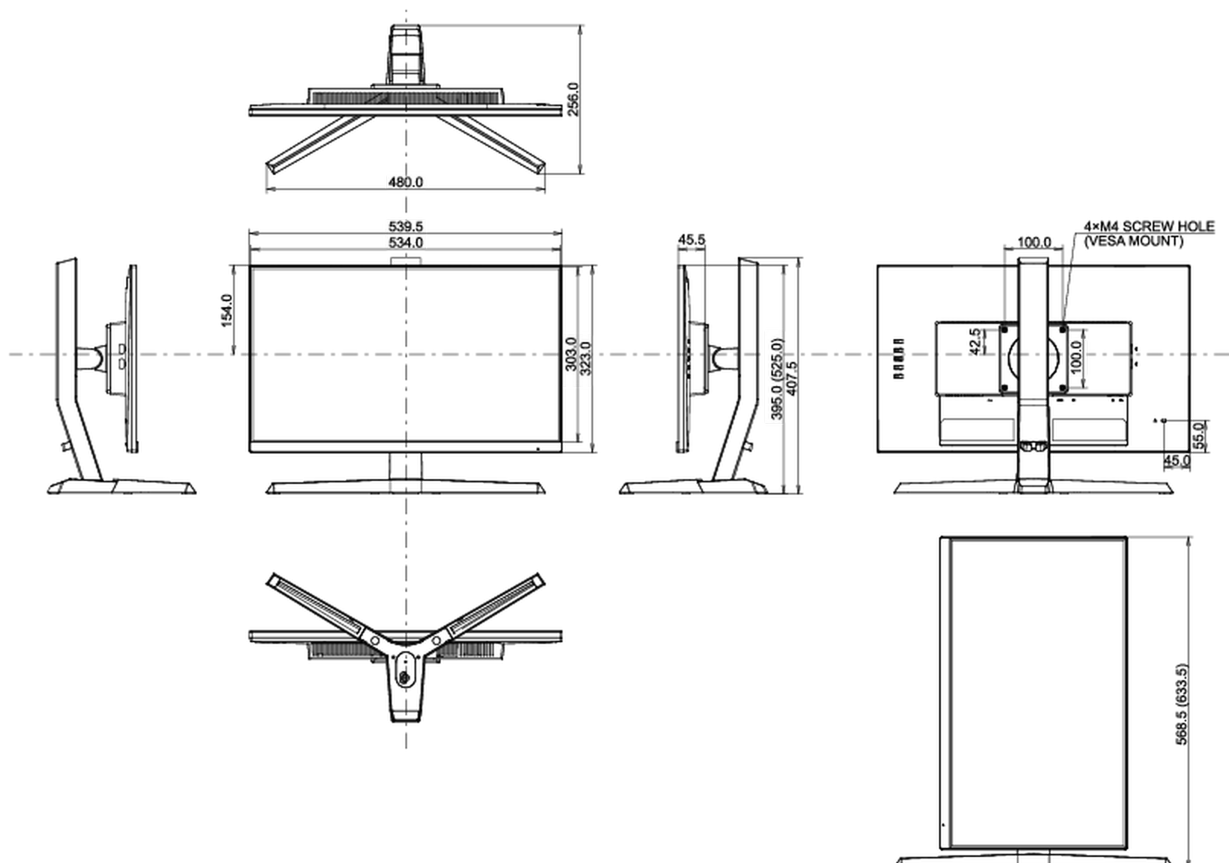

04 MECHANISME

Positieaanpassingen	hoogte, kantelen, pivot (rotatie aan beide zijden)
Hoogte-instelling	130mm
Rotatie	90°
Kantelhoek	18° omhoog; 3° omlaag
VESA montage	100 x 100mm
Kabelmanagement systeem	ja

Product afmetingen B x H x D	539.5 x 395(525) x 256mm
Doos afmetingen B x H x D	697 x 413 x 198mm
Gewicht (zonder doos)	4.4kg
Gewicht (inclusief doos)	6.4kg
EAN code	4948570117734

Alle handelsmerken zijn geregistreerd. Gegevens onder voorbehoud van zetfouten. Specificaties kunnen vooraf en zonder opgaa van reden gewijzigd worden. Alle LCD-panels vallen onder ISO-9241-307:2008 inzake pixelfouten.