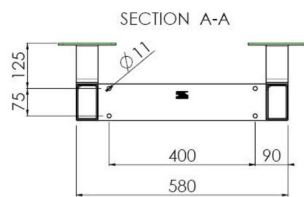

02 РАЗМЕР / BEC

Вес (без упаковки)

36кг

EAN код

4948570032617