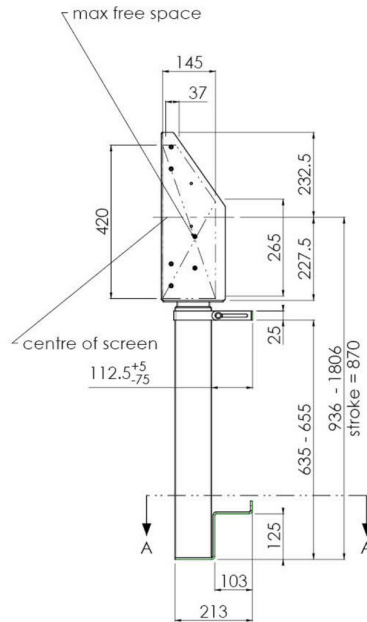

02 РАЗМЕР / BEC

Вес (без упаковки)

36кг

EAN код

4948570032617