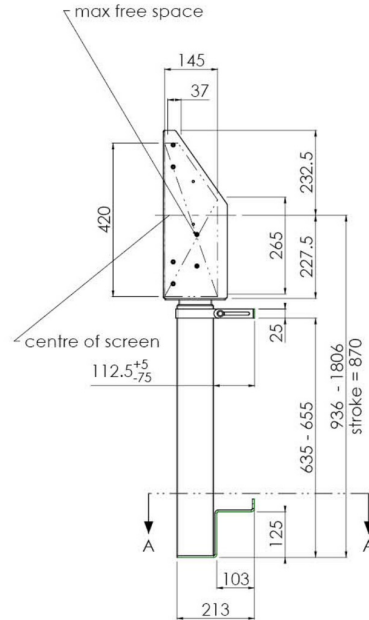

Все товарные знаки и торговые марки являются собственностью их владельцев и они защищены. Ошибки и изменения допускаются. Спецификации могут быть изменены без уведомления. Все LCD мониторы соответствуют стандарту ISO-9241-307:2008 по политике битых пикселей.