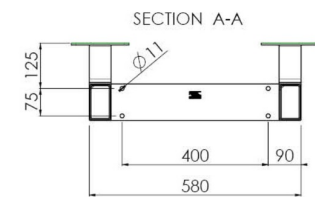

Все товарные знаки и торговые марки являются собственностью их владельцев и они защищены. Ошибки и изменения допускаются. Спецификации могут быть изменены без уведомления. Все LCD мониторы соответствуют стандарту ISO-9241-307:2008 по политике битых пикселей.