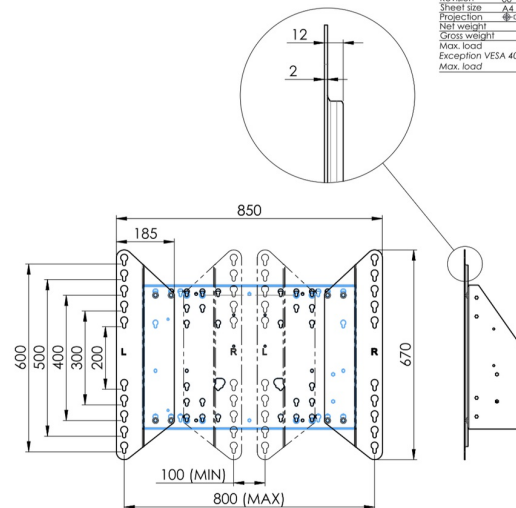

Все товарные знаки и торговые марки являются собственностью их владельцев и они защищены. Ошибки и изменения допускаются. Спецификации могут быть изменены без уведомления. Все LCD мониторы соответствуют стандарту ISO-9241-307:2008 по политике битых пикселей.