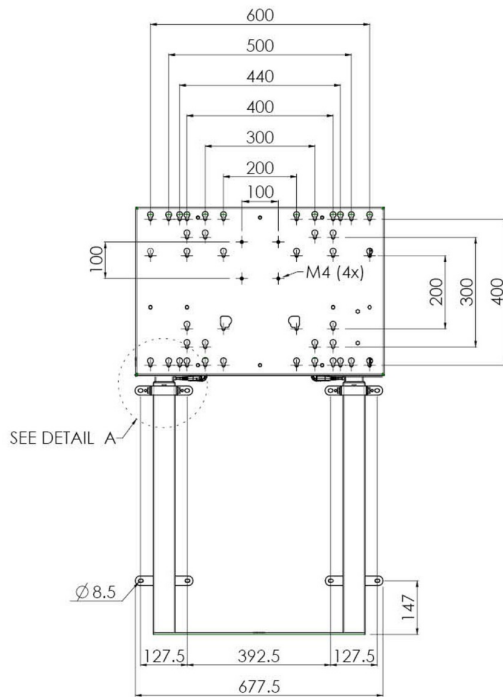

Все товарные знаки и торговые марки являются собственностью их владельцев и они защищены. Ошибки и изменения допускаются. Спецификации могут быть изменены без уведомления. Все LCD мониторы соответствуют стандарту ISO-9241-307:2008 по политике битых пикселей.