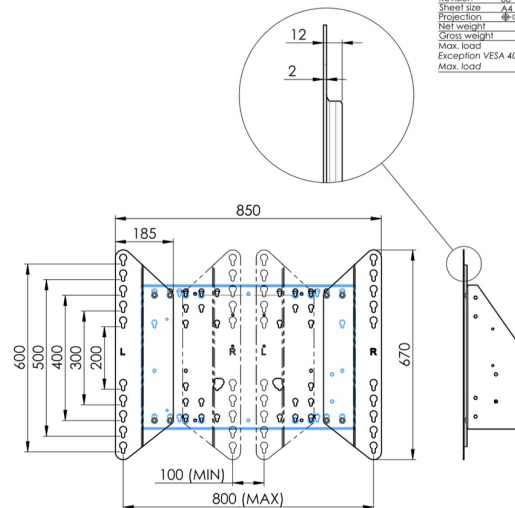

02 РАЗМЕР / BEC

Вес (без упаковки)

36кг

EAN код

4948570032617