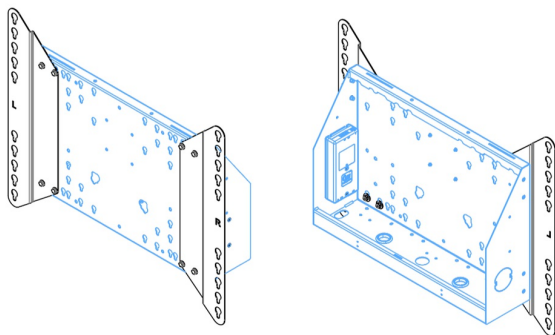

02 РАЗМЕР / BEC

Вес (без упаковки)

36кг

EAN код

4948570032617