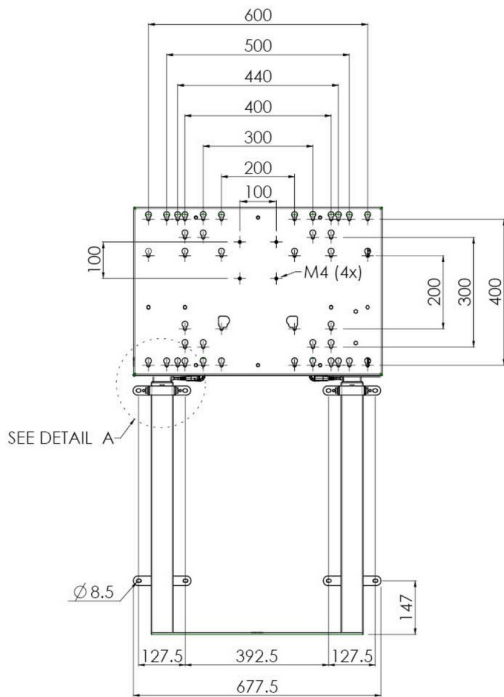

All trademarks and registered trademarks acknowledged. E & O E. Specification subject to change without notice. All LCD's comply with ISO-9241-307:2008 in connection with pixel defects.