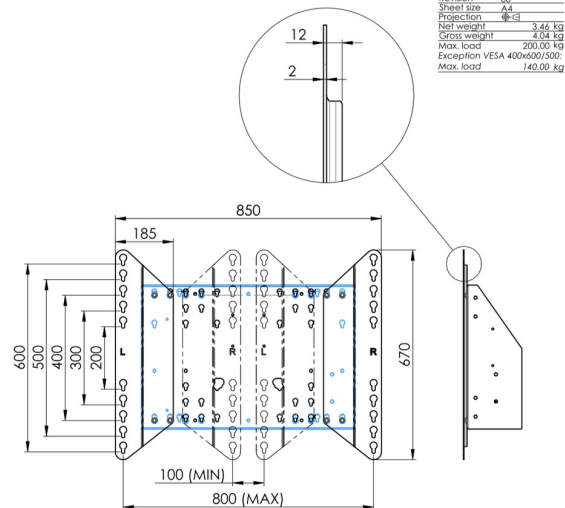

All trademarks and registered trademarks acknowledged. E & O E. Specification subject to change without notice. All LCD's comply with ISO-9241-307:2008 in connection with pixel defects.