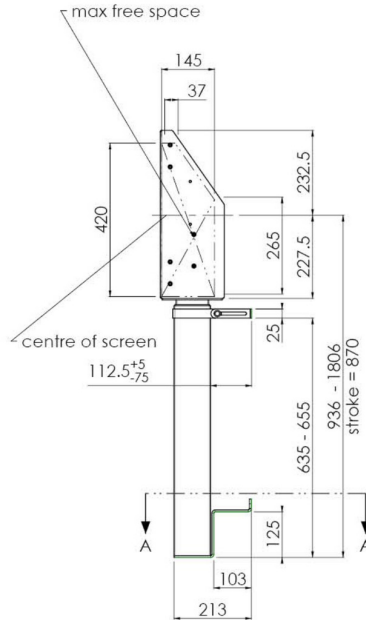

All trademarks and registered trademarks acknowledged. E & O E. Specification subject to change without notice. All LCD's comply with ISO-9241-307:2008 in connection with pixel defects.