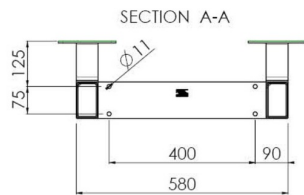

All trademarks and registered trademarks acknowledged. E & O E. Specification subject to change without notice. All LCD's comply with ISO-9241-307:2008 in connection with pixel defects.