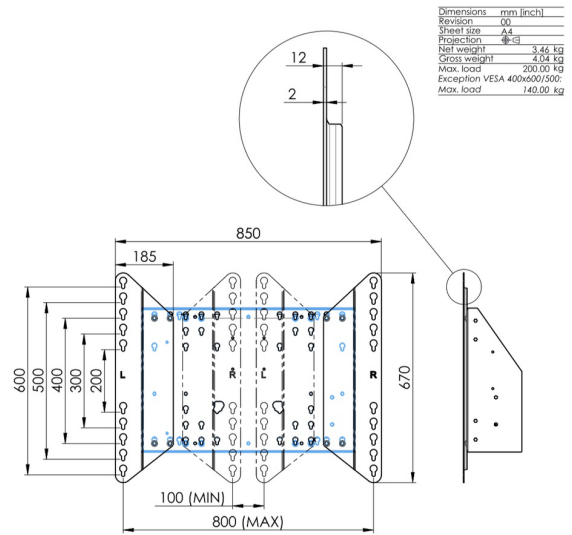

02 ÖLÇÜLER / AĞIRLIK

Ağırlık (kutu hariç)

36kg

EAN kodu

4948570032617