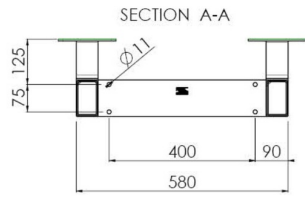

02 ÖLÇÜLER / AĞIRLIK

Ağırlık (kutu hariç)

36kg

EAN kodu

4948570032617