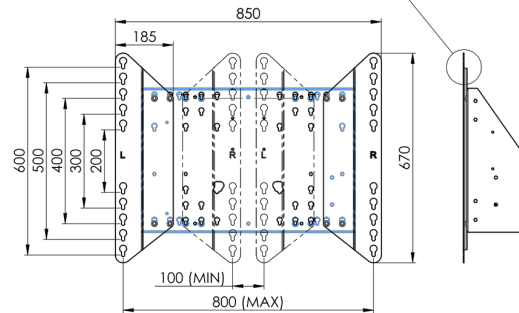

02 ÖLÇÜLER / AĞIRLIK

Ağırlık (kutu hariç)

52kg

EAN kodu

4948570032600