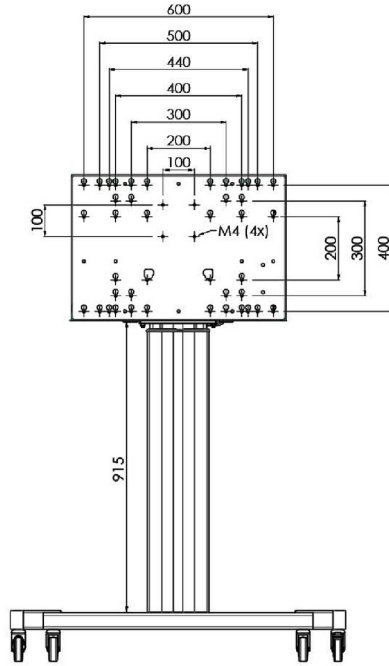

03 İLGİLİ BİLGİ

İlgili ürünler

[MD 052B7285](#)