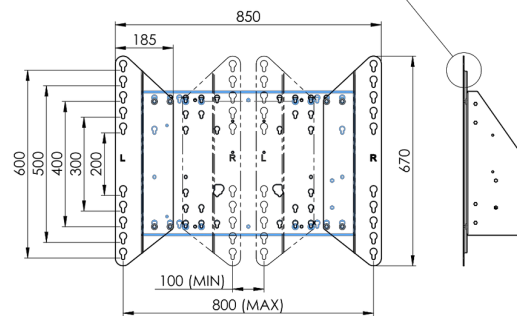

03 İLGİLİ BİLGİ

İlgili ürünler

[MD 052B7285](#)