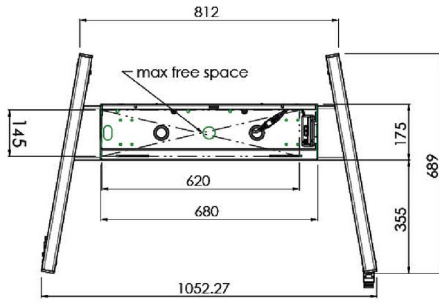

02 DIMENZIJE / TEŽINA

Težina (bez kutije)

52kg

EAN kod

4948570032600