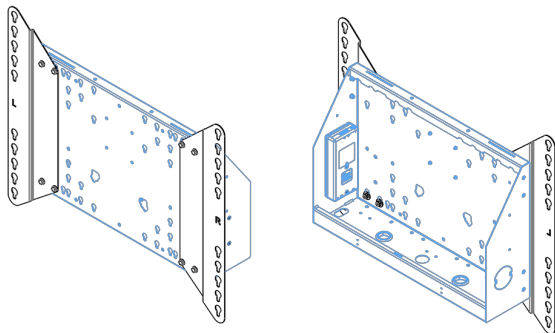

03 POVEZANE INFORMACIJE

Srodni proizvodi

[MD 052B7285](#)