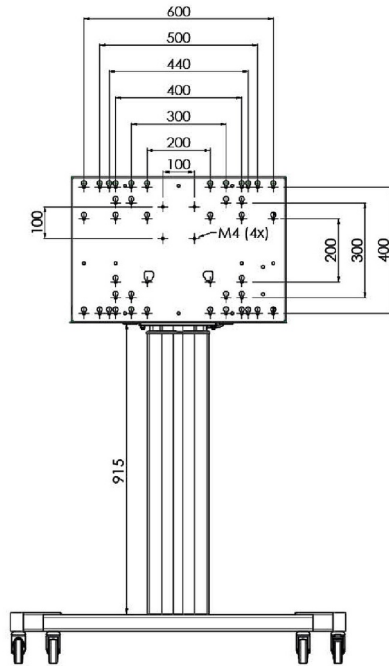

02 DIMENZIJE / TEŽINA

Težina (bez kutije)

52kg

EAN kod

4948570032600