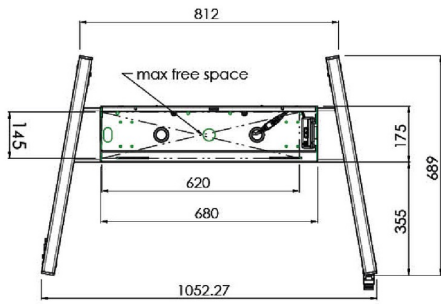

03 POVEZANE INFORMACIJE

Srodni proizvodi

[MD 052B7285](#)