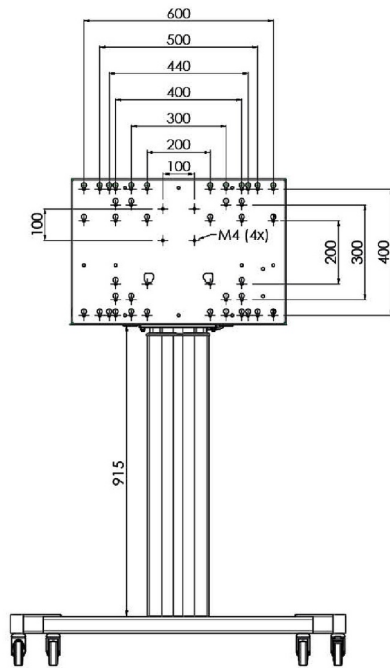

03 POVEZANE INFORMACIJE

Srodni proizvodi

[MD 052B7285](#)