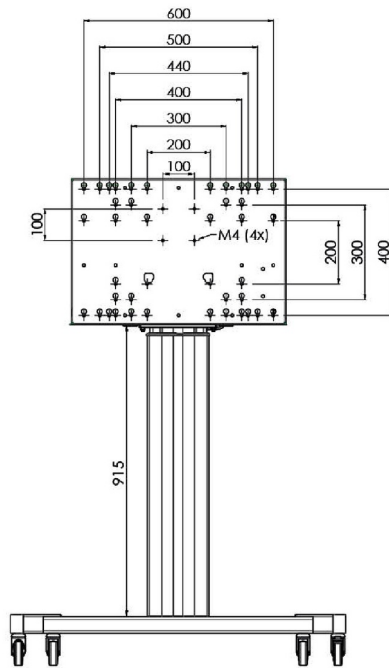

02 AFMETINGEN / GEWICHT

Gewicht (zonder doos)

52kg

EAN code

4948570032600