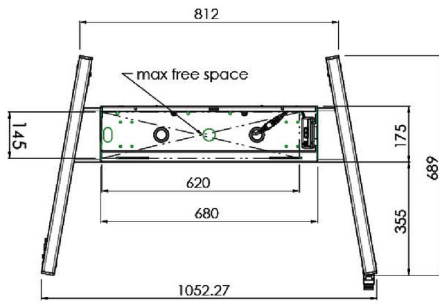

02 AFMETINGEN / GEWICHT

Gewicht (zonder doos)

52kg

EAN code

4948570032600