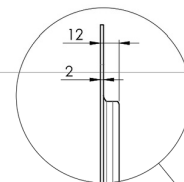

02 РАЗМЕР / ВЕС

Вес (без упаковки)

52кг

EAN код

4948570032600