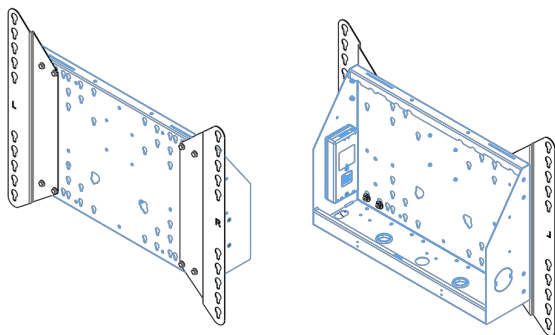

02 РАЗМЕР / ВЕС

Вес (без упаковки)

52кг

EAN код

4948570032600