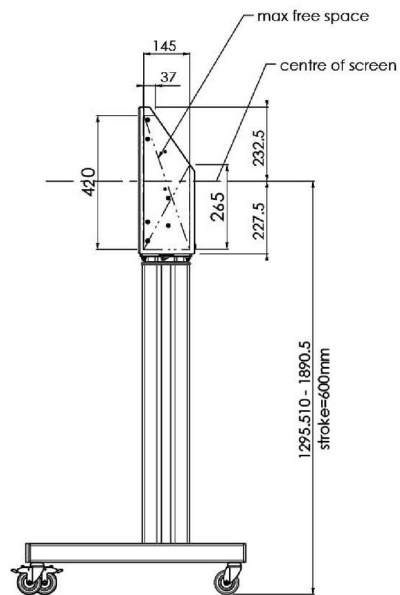

02 РАЗМЕР / ВЕС

Вес (без упаковки)

52кг

EAN код

4948570032600