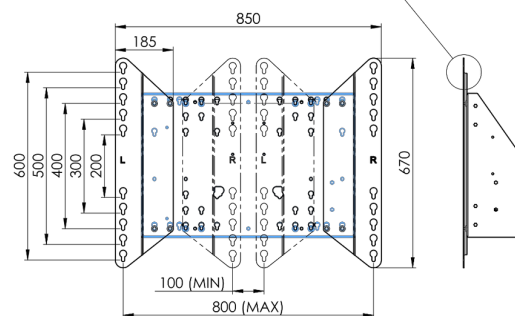

02 РАЗМЕР / ВЕС

Вес (без упаковки)

52кг

EAN код

4948570032600