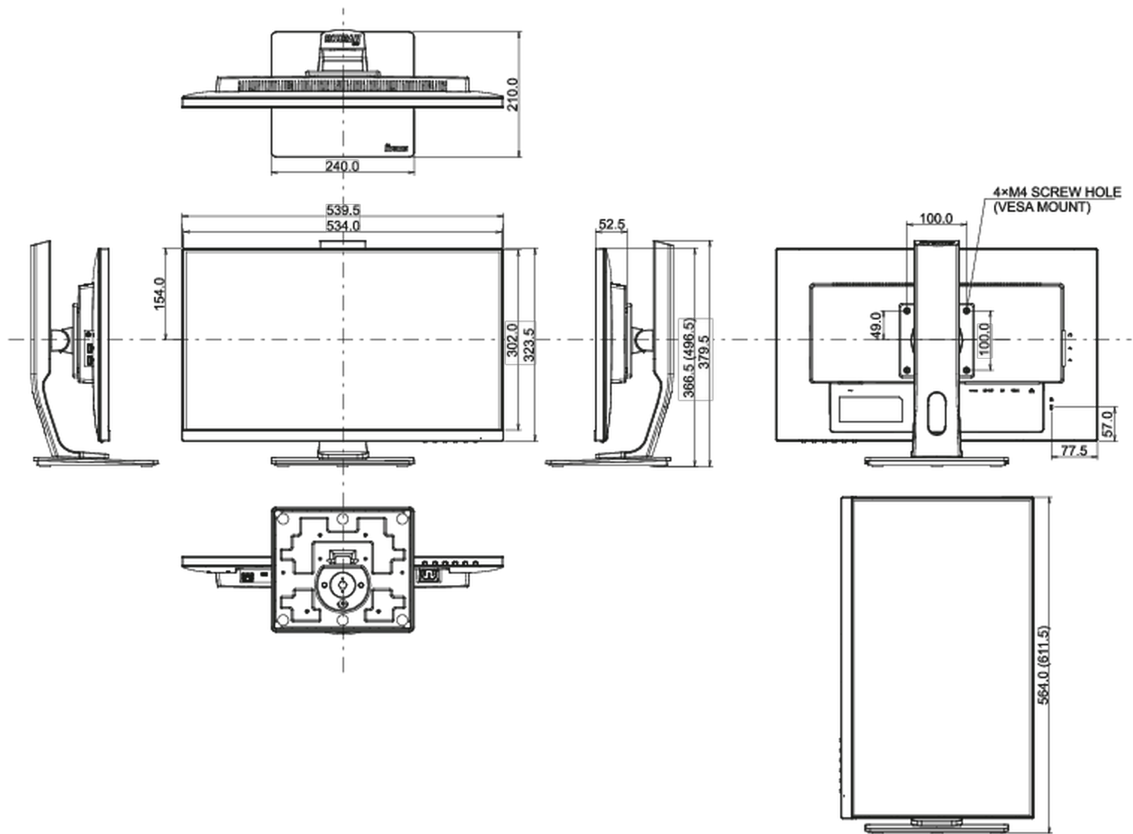

04 MEHANIČKI

Podeřavanje položaja prikaza	visina, okretanje, nagib, pivot (rotacija u obe strane)
Podeřavanje visine	130mm
Rotacija (PIVOT funkcija)	90°
Okretno postolje	90°; 45° levo; 45° desno

Ugao nagiba	22° gore; 5° dole
VESA montiranje	100 x 100mm
Sistem upravljanja kablovima	da
Opseg radne temperature	5°C - 35°C

05 UKLJUČENI DODACI

Kablovi	Strujni kabl, HDMI, USB-C
Ostalo	kratko uputstvo, bezbednosni vodič

06 UPRAVLJANJE NAPAJANJEM

Napajanje	interna
Potrošnja energije	% 1W tipično, 0.5W stand by, 0.5W isključen

07 ODRŽIVOST

Propisi	TCO Sertifikat, CE, TÜV-GS, EAC, VCCI-B, PSE, RoHS podrška, ErP, WEEE, REACH
Klasa energetske efikasnosti (Regulation (EU) 2017/1369)	F
REACH SVHC	iznad 0.1%: Olova

08 DIMENZIJE / TEŽINA

Dimenzije proizvoda Š x V x D	539.5 x 366.5 (496.5) x 210mm
Dimenzije kutije Š x V x D	688 x 401 x 206mm
Težina (bez kutije)	5.4kg
Težina (sa kutijom)	7.2kg
EAN kod	4948570117864