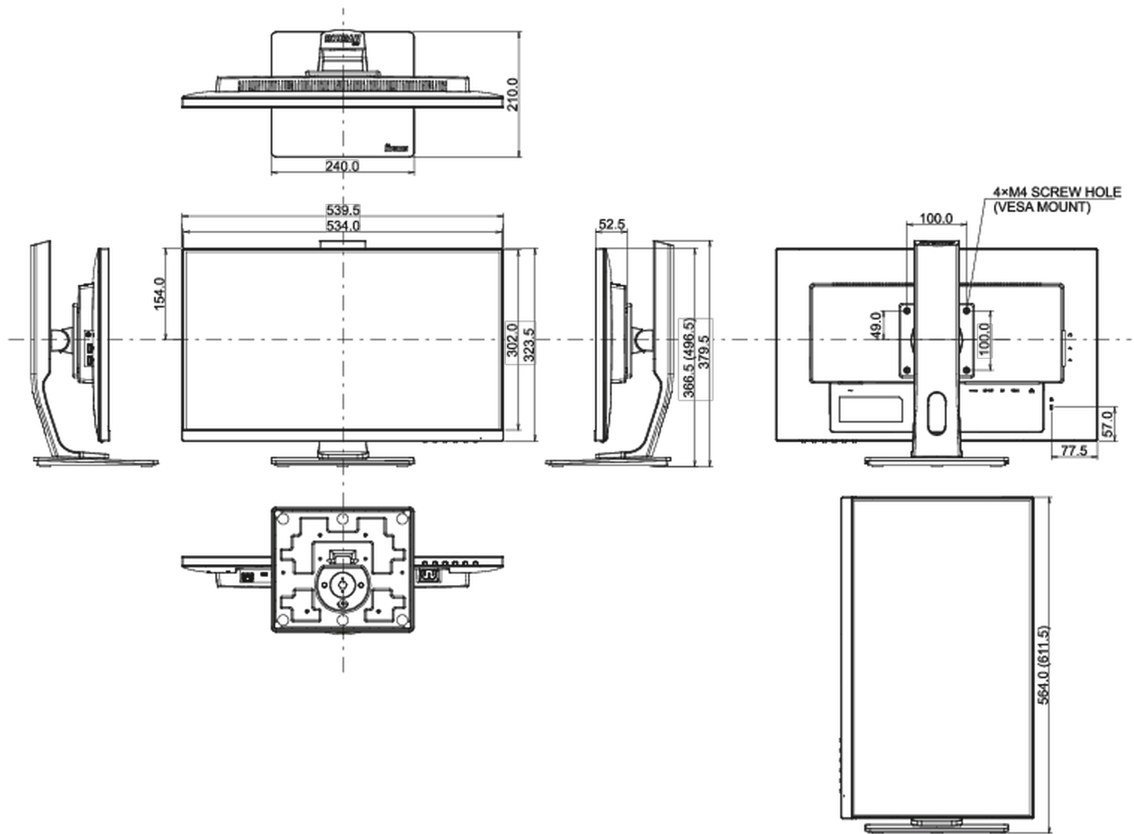

## 08 РАЗМЕР / ВЕС

Размер продукта Ш x В x Г	539.5 x 366.5 (496.5) x 210мм
Размер коробки Ш x В x Г	688 x 401 x 206мм
Вес (без упаковки)	5.4кг
Вес (с упаковкой)	7.2кг
EAN код	4948570117864

Все товарные знаки и торговые марки являются собственностью их владельцев и они защищены. Ошибки и изменения допускаются. Спецификации могут быть изменены без уведомления. Все LCD мониторы соответствуют стандарту ISO-9241-307:2008 по политике битых пикселей.