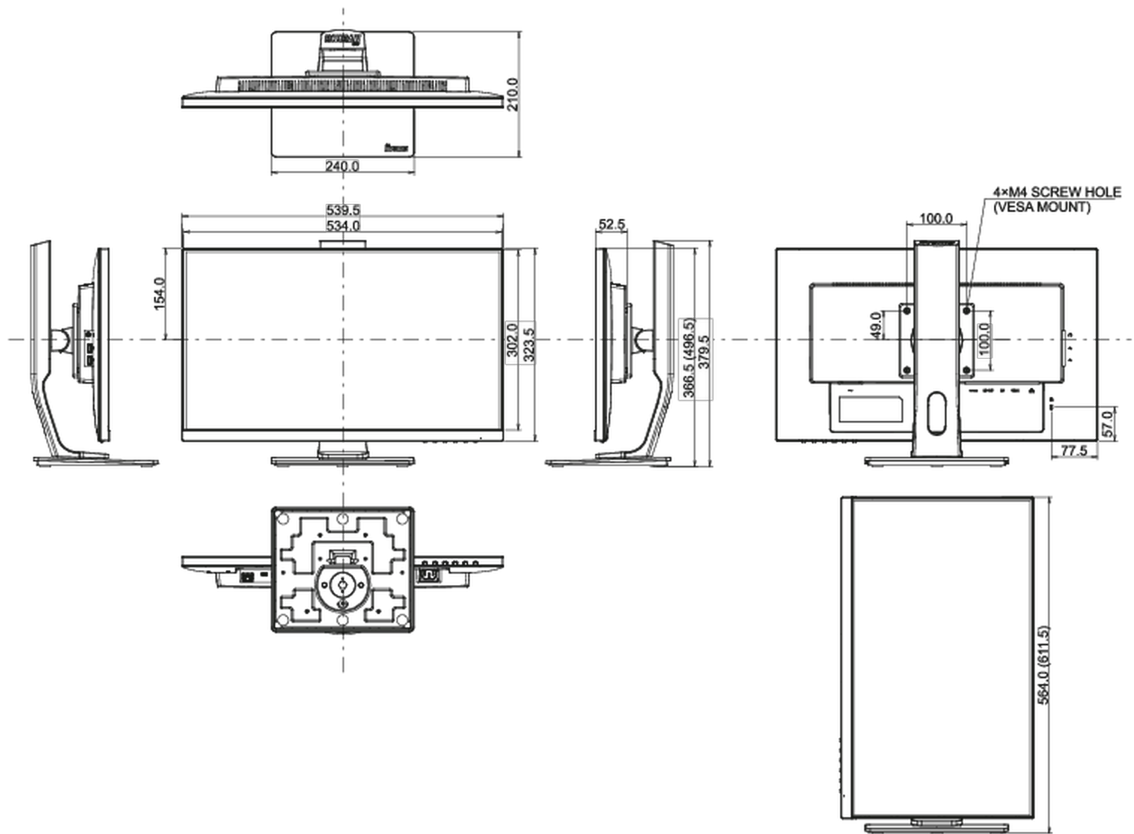

01 CARACTÉRISTIQUES DE L'ÉCRAN

Design	sans bordure sur 3 côtés
Diagonale	23.8", 60.5cm
Matrice	IPS Panel Technology LED, finition mate
Résolution native	1920 x 1080 @75Hz (2.1 megapixel Full HD)
Le ratio d'aspect	16:9
Luminosité	250 cd/m ²
Contraste	1000:1
Contraste dynamique	80M:1
Temps de réponse (GTG)	4ms
Angle de vision	horizontal/vertical: 178°/178°, droit/gauche: 89°/89°, en avant/en arrière: 89°/89°
Couleurs supportées	16.7mIn (sRGB: 99%; NTSC: 72%)
Fréquence horizontale	30 - 85kHz
Surface de travail H x L	527 x 296.5mm, 20.7 x 11.7"
Taille du pixel	0.275mm
Couleur	mate, noir

04 MECANIQUE

Réglages Position Image	hauteur, angle H, angle V, pivot (rotation des deux côtés)
RÉGULATION DE LA HAUTEUR	130mm
Rotation (fonction PIVOT)	90°
Angle de rotation	90°; 45° gauche; 45° droit

Angle d'inclinaison	22° en avant; 5° en arrière
Montage VESA	100 x 100mm
Système de gestion de passage des câbles	oui
Température d'utilisation	5°C - 35°C

05 ACCESSOIRES INCLUS

Câbles	câble d'alimentation, HDMI, USB-C
Autres	guide démarrage rapide, guide de sécurité

08 DIMENSIONS / POIDS

Dimensions produit L x H x P	539.5 x 366.5 (496.5) x 210mm
Dimensions de la boîte L x H x P	688 x 401 x 206mm
Poids (sans boîte)	5.4kg
Poids (avec boîte)	7.2kg
Code EAN	4948570117864