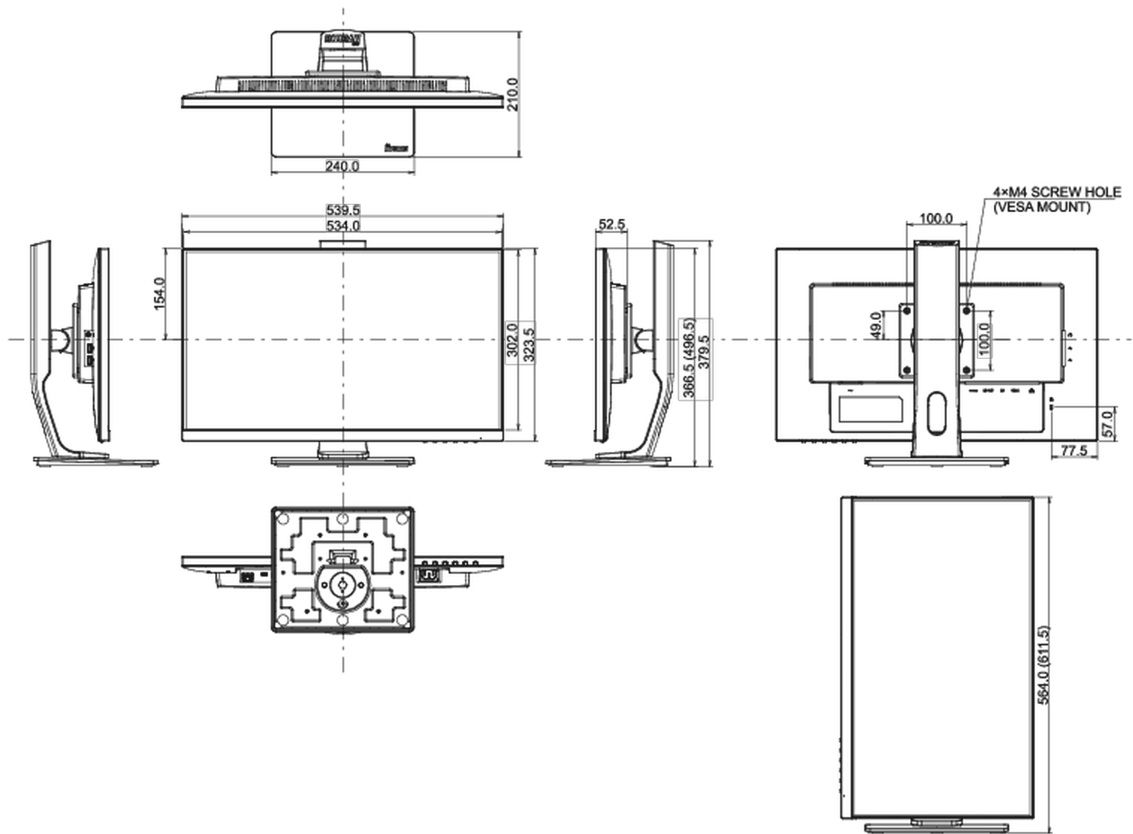

04 МЕХАНИЧЕСКИЕ ХАРАКТЕРИСТИКИ

Эргономика	высота, вращение подставки, наклон, pivot (вращение в обе стороны)
Настройка высоты (HAS)	130мм
Вращение экрана (PIVOT)	90°

Вращение подставки (Swivel)	90°; 45° лево; 45° право
Угол наклона экрана	22° вверх; 5° вниз
Крепление VESA	100 x 100mm
Крепления для кабелей	да
Диапазон рабочих температур	5°C - 35°C

05 6.АКСЕССУАРЫ

Кабели	Питание, HDMI, USB-C
Прочее	Краткое руководство по началу работы, Руководство по безопасности

06 POWER-MANAGEMENT

Блок питания	внутренний
Питание	AC 100 - 240V, 50/60Гц
Потребляемая мощность	19W стандарт, 0.5W ожидание, 0.5W отключено

07 СТАНДАРТЫ

Сертификаты	TCO Certified, CE, TÜV-GS, EAC, VCCI-B, PSE, RoHS support, ErP, WEEE, REACH
REACH SVHC	свинца, превышает 0.1%

08 РАЗМЕР / ВЕС

Размер продукта Ш x В x Г	539.5 x 366.5 (496.5) x 210мм
Размер коробки Ш x В x Г	688 x 401 x 206мм
Вес (без упаковки)	5.4кг
Вес (с упаковкой)	7.2кг
EAN код	4948570117864