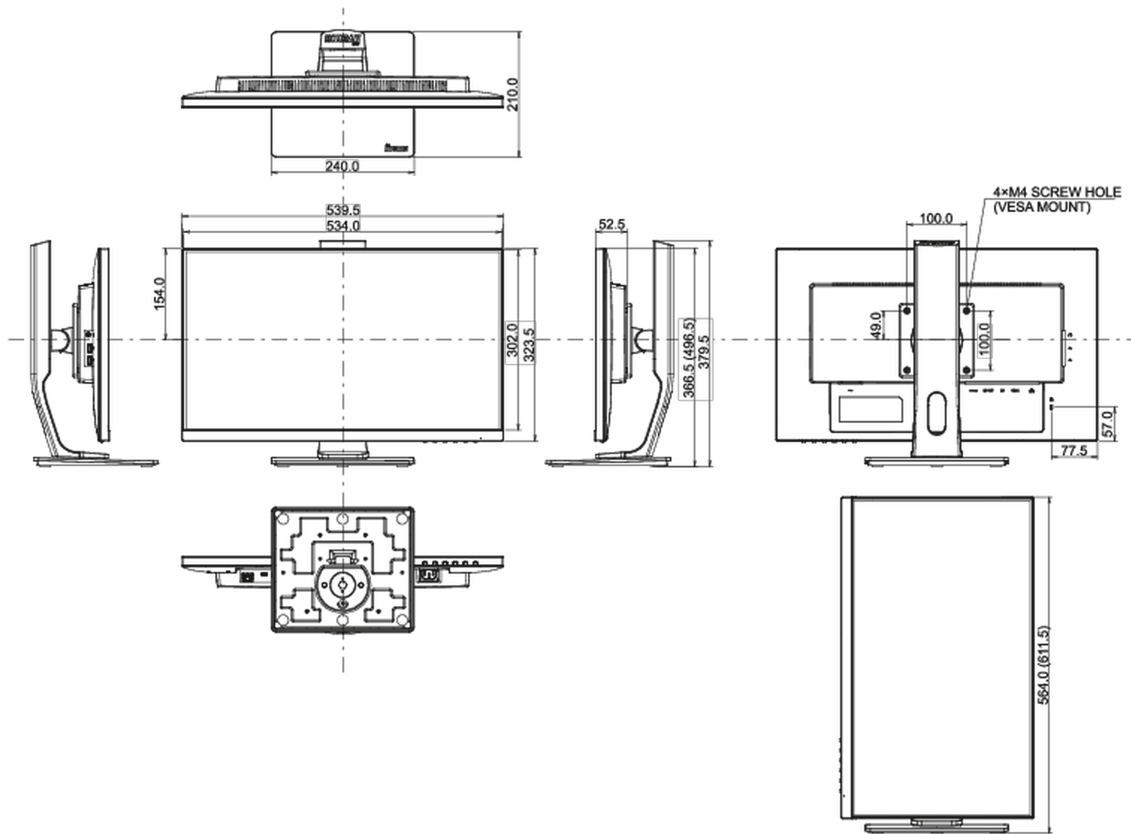

04 MECHANISME

Positieaanpassingen	hoogte, draaien, kantelen, pivot (rotatie aan beide zijden)
Hoogte-instelling	130mm
Rotatie	90°
Draaibare voet	90°; 45° links; 45° rechts

Kantelhoek	22° omhoog; 5° omlaag
VESA montage	100 x 100mm
Kabelmanagement systeem	ja
Bedrijfstemperatuur	5°C - 35°C

Product afmetingen B x H x D	539.5 x 366.5 (496.5) x 210mm
Doos afmetingen B x H x D	688 x 401 x 206mm
Gewicht (zonder doos)	5.4kg
Gewicht (inclusief doos)	7.2kg
EAN code	4948570117864

Alle handelsmerken zijn geregistreerd. Gegevens onder voorbehoud van zelffouten. Specificaties kunnen vooraf en zonder opgave van reden gewijzigd worden. Alle LCD-panelen vallen onder ISO-9241-307:2008 inzake pixelfouten.