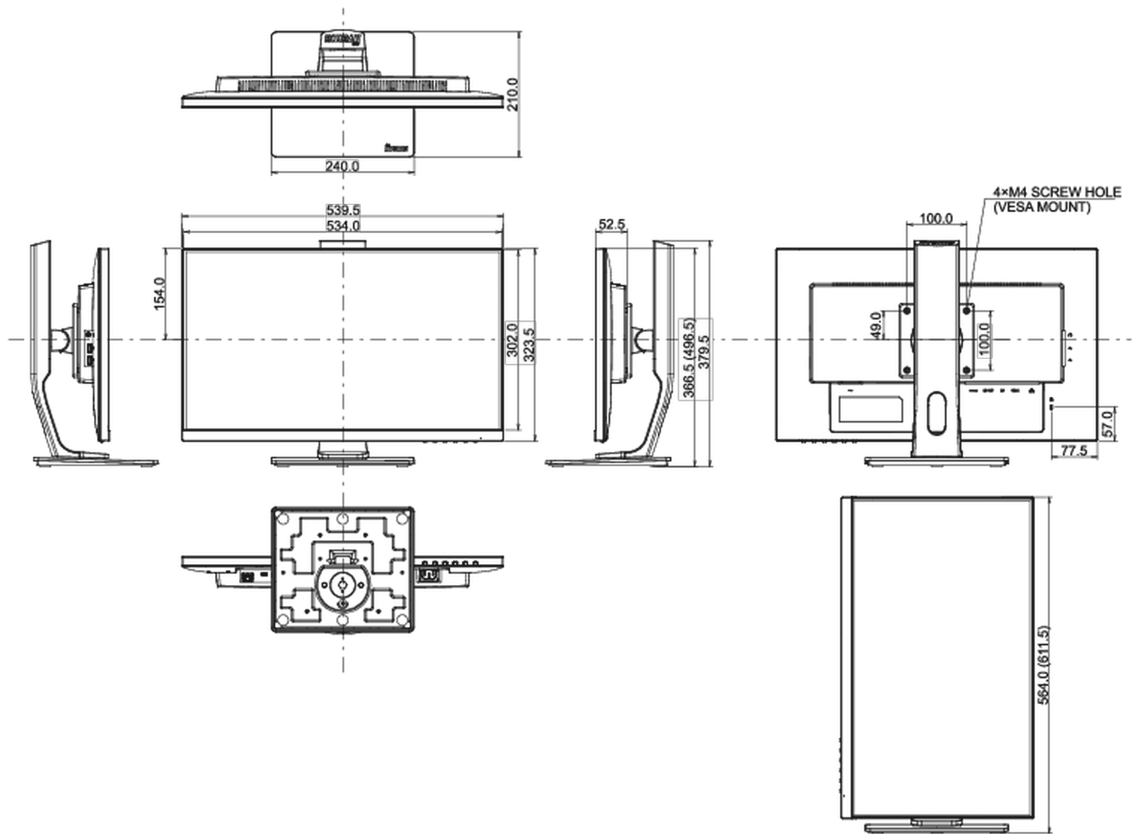

01 CARACTÉRISTIQUES DE L'ÉCRAN

Design	sans bordure sur 3 côtés
Diagonale	23.8", 60.5cm
Matrice	IPS Panel Technology LED, finition mate
Résolution native	1920 x 1080 @75Hz (2.1 megapixel Full HD)
Le ratio d'aspect	16:9
Luminosité	250 cd/m ²
Contraste	1000:1
Contraste dynamique	80M:1
Temps de réponse (GTG)	4ms
Angle de vision	horizontal/vertical: 178°/178°, droit/gauche: 89°/89°, en avant/en arrière: 89°/89°
Couleurs supportées	16.7mln (sRGB: 99%; NTSC: 72%)
Fréquence horizontale	30 - 85kHz
Surface de travail H x L	527 x 296.5mm, 20.7 x 11.7"
Taille du pixel	0.275mm
Couleur	mate, noir

04 MECANIQUE

Réglages Position Image	hauteur, angle H, angle V, pivot (rotation des deux côtés)
RÉGULATION DE LA HAUTEUR	130mm
Rotation (fonction PIVOT)	90°
Angle de rotation	90°; 45° gauche; 45° droit

Angle d'inclinaison	22° en avant; 5° en arrière
Montage VESA	100 x 100mm
Système de gestion de passage des câbles	oui
Température d'utilisation	5°C - 35°C

05 ACCESSOIRES INCLUS

Câbles	câble d'alimentation, HDMI, USB-C
Autres	guide démarrage rapide, guide de sécurité

08 DIMENSIONS / POIDS

Dimensions produit L x H x P	539.5 x 366.5 (496.5) x 210mm
Dimensions de la boîte L x H x P	688 x 401 x 206mm
Poids (sans boîte)	5.4kg
Poids (avec boîte)	7.2kg
Code EAN	4948570117864