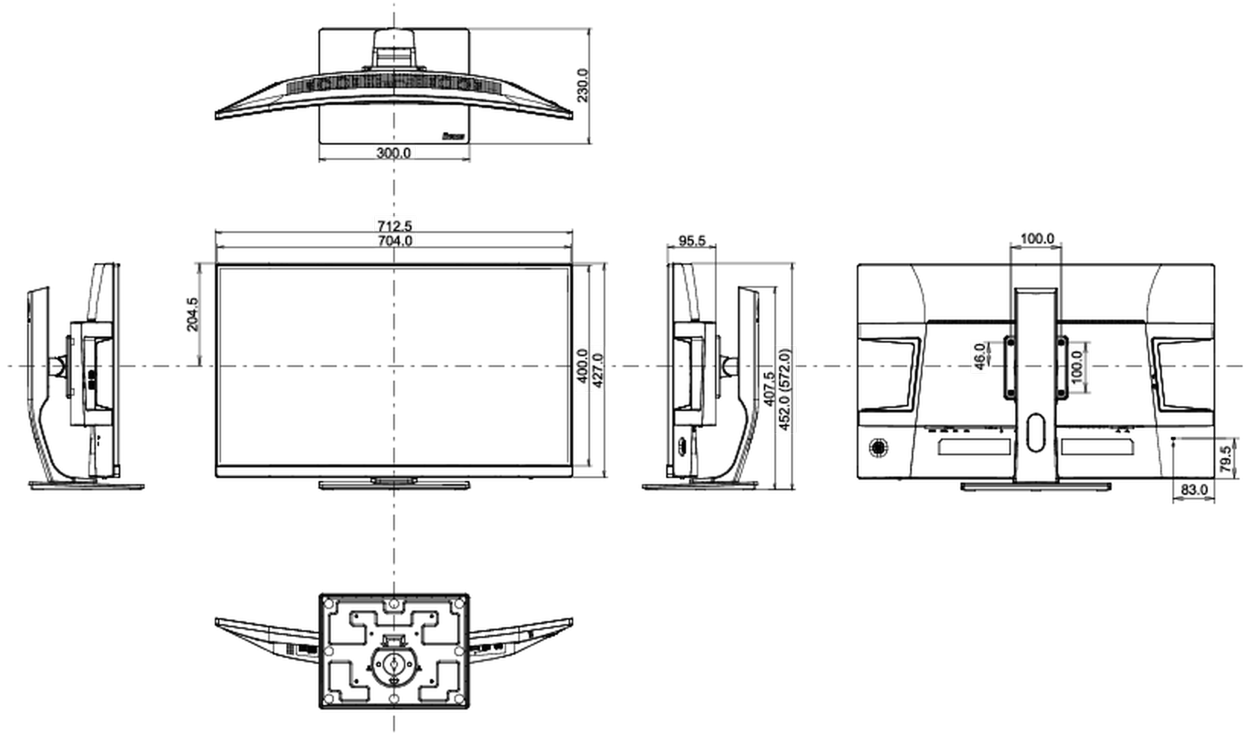

04 MEKANİK

Yükseklik ayarı	120mm
Döner stand	90°; ° sol; 45° sağ
Eğim açısı	22° yukarı; 5° aşağı
Kablo yönetim sistemi	evet

05 PAKET İÇERİĞİNDEKİ AKSESUARLAR

06 GÜÇ YÖNETİMİ

Güç kaynağı

DC 19 V

Güç kullanımı

47W tipik, 0.5W stand by, 0.3W off mode

07 ÖLÇÜLER / AĞIRLIK

Ürün boyutları G x Y x D

712.5 x 452 (572) x 230mm

Kutu boyutları G x Y x D

836 x 527 x 248mm

Ağırlık (kutu hariç)

9kg

Ağırlık (standsız)

6.3kg

Ağırlık (kutu ile birlikte)

13.5kg

EAN kodu

4948570117383

All trademarks and registered trademarks acknowledged. E & O E. Specification subject to change without notice. All LCD's comply with ISO-9241-307:2008 in connection with pixel defects.