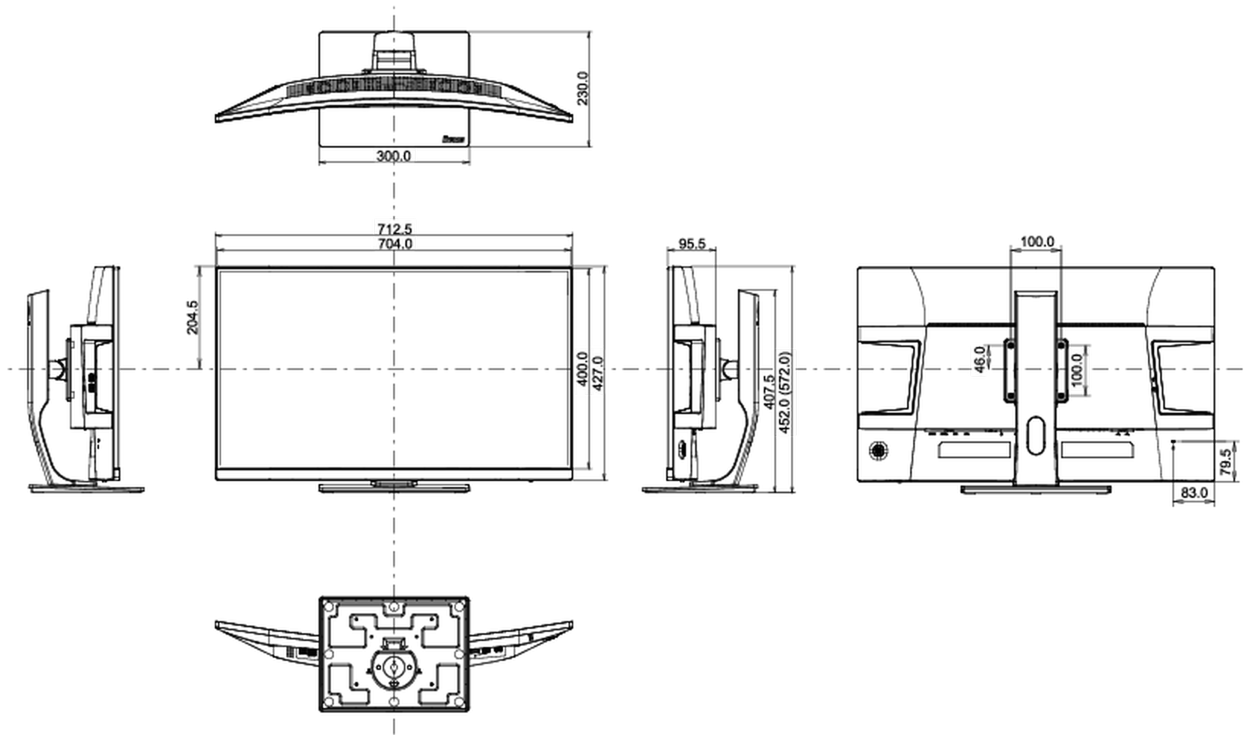

## 08 MÉRETEK / SÚLY

Termék méretei Sz x H x M	712.5 x 452 (572) x 230mm
Doboz méretei Sz x H x M	836 x 527 x 248mm
Súly (doboz nélkül)	9kg
Weight (without stand)	6.3kg
Súly (dobozzal)	13.5kg
EAN kód	4948570117383