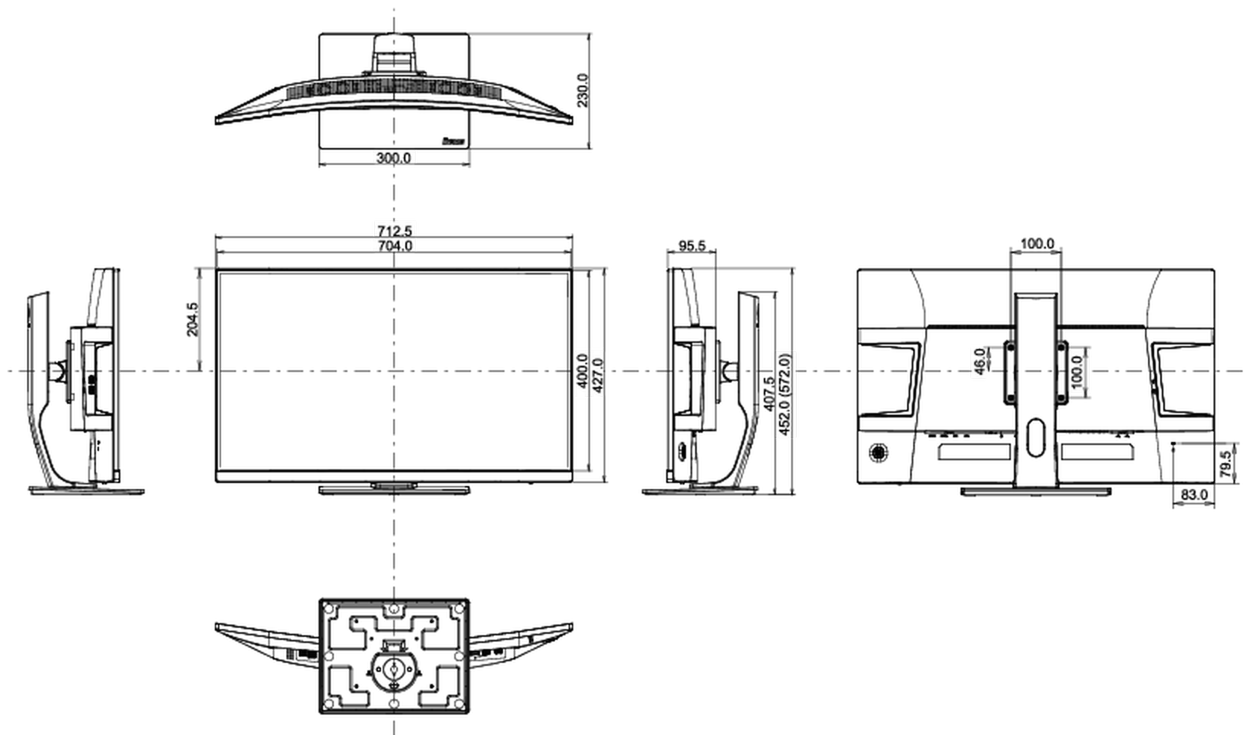

Toutes les marques nommées sur ce site sont des marques déposées. iiyama ne pourra être tenu responsable d'éventuelles erreurs ou omissions contenues sur ce site. Tous les écrans LCD iiyama sont conformes à la norme ISO-9241-307:2008 pour ce qui concerne les défauts de pixel.

© IYAMA CORPORATION. ALL RIGHTS RESERVED