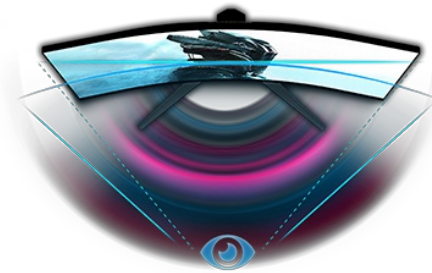

**Plongez-vous dans le jeu avec le GB3266QSU Red Eagle incurvé offrant un taux de rafraîchissement de 144Hz**

La dalle VA incurvé 1800R avec un taux de rafraîchissement de 144 Hz, un MPRT de 1 ms et une résolution de 2560x1440 vous offre une expérience visuelle exceptionnelle et garantit une superbe qualité d'image. Le support réglable en hauteur vous permet d'ajuster facilement la position de l'écran et les paramètres d'écran facilitent la personnalisation des modes de jeu prédéfinis et personnalisés. En plus, la fonction Black Tuner vous permet de contrôler les scènes sombres pour vous assurer que les détails soient toujours clairement visibles.

1ms

Un temps de réponse rapide est la clé pour des jeux aux images ultra fluides. Cela réduit l'effet "fantôme" et cela assure donc à son utilisateur une expérience et des performances inédites.

Design incurvé

Inspirée par la courbe de l'œil humain, la courbure de l'écran 1800R garantit une expérience de visionnement beaucoup plus réaliste vous permettant de vous immerger totalement dans le jeu.