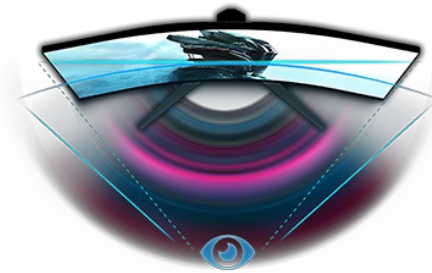

Sumérgete en el juego con el GB3266QSU Red Eagle curvo con frecuencia de actualización de 144Hz

La matriz VA curva 1800R con frecuencia de actualización de 144 Hz, MPRT de 1 ms y resolución de 2560x1440 le brinda una experiencia de visualización excepcional y garantiza una calidad de imagen excelente. El soporte ajustable en altura asegura que pueda ajustar fácilmente la posición de la pantalla y configuraciones de pantalla permiten la personalización usando los modos de juego predefinidos y personalizados. Además, la función Black Tuner le brinda control sobre las escenas oscuras para asegurarse de que los detalles siempre sean claramente visibles.

1ms

El tiempo de respuesta rápido es crucial para un juego ultra suave. Reduce el efecto fantasma y el desenfoco, lo que brinda al usuario una experiencia más rica para mejorar el rendimiento.

Diseño curvo

Inspirada por la curva del ojo humano, la curvatura de 1800R de la pantalla garantiza una visión mucho más realista, para que realmente pueda sumergirse en el juego.

01 CARACTERÍSTICAS DE LA PANTALLA

Diagonal	31.5", 80cm
Pantalla	VA LED, acabado mate
Curvo	1800R
Resolución nativa	2560 x 1440 @144Hz (3.7 megapixel WQHD)
Resolucion nativa	144Hz
Relación de aspecto	16:9
Brillo	400 cd/m ²
Contraste estático	3000:1
Contraste avanzado	80M:1
Tiempo de respuesta (MPRT)	1ms
Área de visualización	horizontal/vertical: 178°/178°, derecho/izquierdo: 89°/89°, arriba/abajo: 89°/89°
Soporte de Color	16.7mln (sRGB: 96%, NTSC: 72%)
Sincronización horizontal	30 - 225kHz
Área de visualización h x v	697.3 x 392.3mm, 27.5 x 15.4"
Pixel pitch	0.272mm
Colour	mate, negro