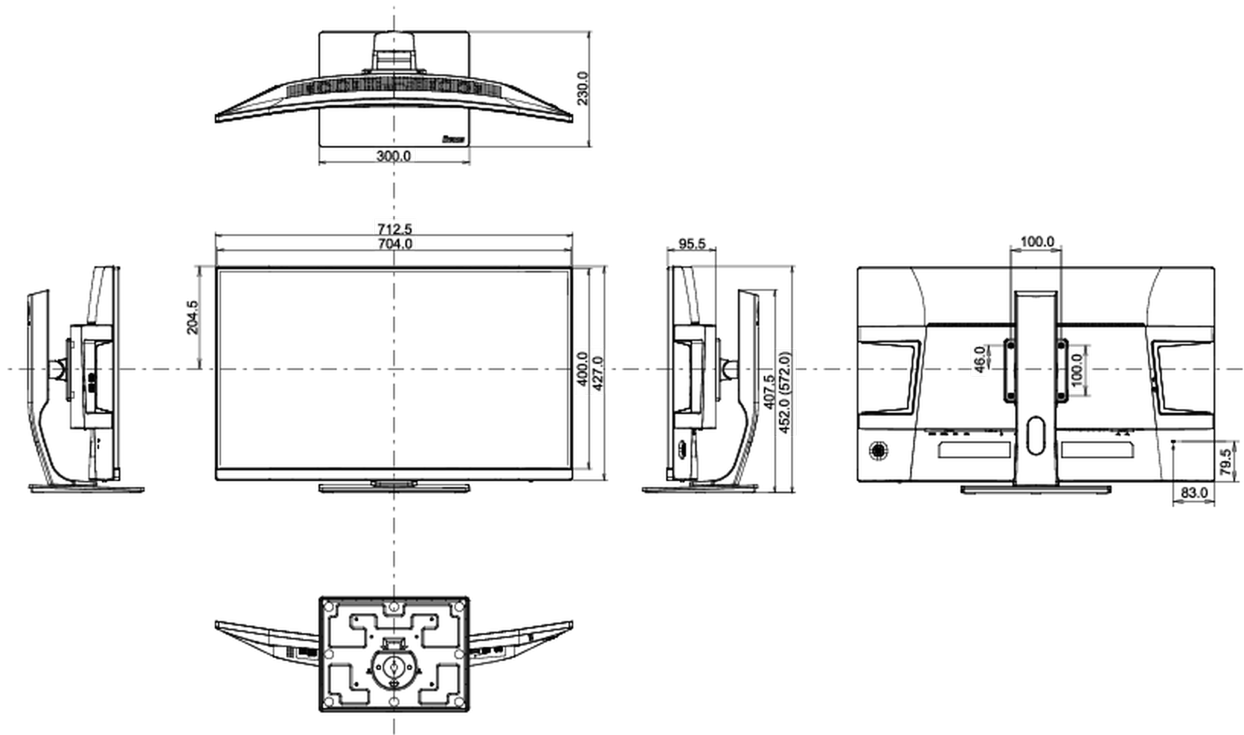

04 ASPECTOS MECÁNICOS

Soporte de altura regulable	altura, giro, inclinación
Ajuste de altura	120mm
Soporte giratorio	90°; ° izquierdo; 45° derecho

Ángulo de inclinación	22° arriba; 5° abajo
Montaje VESA	100 x 100mm
Sistema de gestión de cables	si

Producto dimensiones W x H x D	712.5 x 452 (572) x 230mm
Dimensiones de la caja (ancho x alto x fondo)	836 x 527 x 248mm
Peso (sin caja)	9kg
Peso (sin soporte)	6.3kg
Peso (con caja)	13.5kg
Código EAN	4948570117383