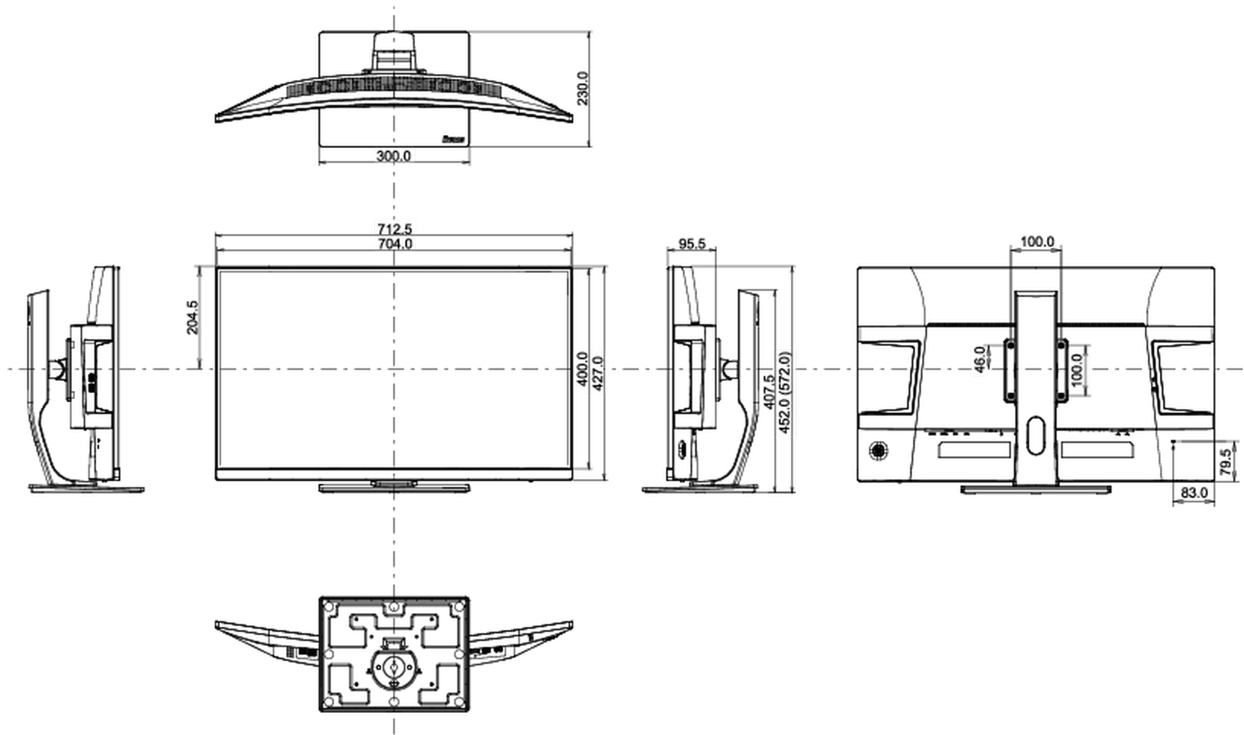

04 MECHANISME

Positieaanpassingen	hoogte, draaien, kantelen
Hoogte-instelling	120mm
Draaibare voet	90°; ° links; 45° rechts
Kantelhoek	22° omhoog; 5° omlaag

VESA montage 100 x 100mm

Kabelmanagement systeem ja

07 DUURZAAMHEID

Richtlijnen CE, TÜV-Bauart, EAC, RoHS support, ErP, WEEE, REACH

Energie efficiëntie klasse (Regulation (EU) 2017/1369) G

REACH SVHC meer dan 0.1%: Lood

08 AFMETINGEN / GEWICHT

Product afmetingen B x H x D 712.5 x 452 (572) x 230mm

Doos afmetingen B x H x D 836 x 527 x 248mm

Gewicht (zonder doos) 9kg

Gewicht (zonder voet) 6.3kg

Gewicht (inclusief doos) 13.5kg

EAN code 4948570117383

Alle handelsmerken zijn geregistreerd. Gegevens onder voorbehoud van zetfouten. Specificaties kunnen vooraf en zonder opgave van reden gewijzigd worden. Alle LCD-panels vallen onder ISO-9241-307:2008 inzake pixelfouten.