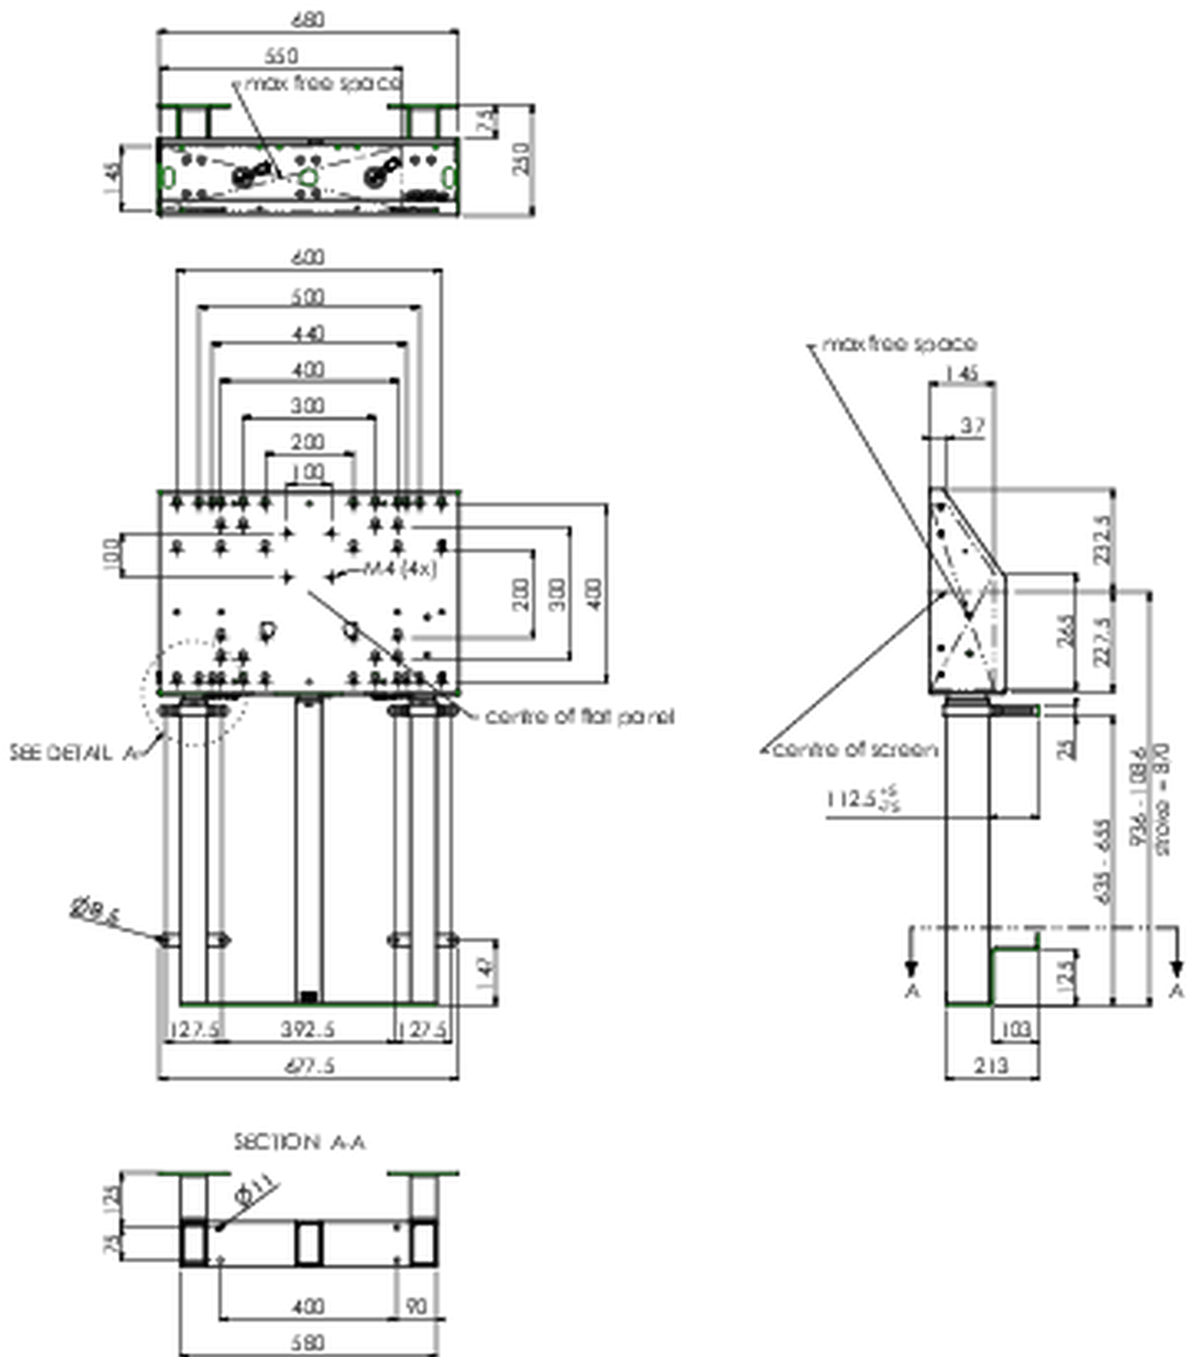

Настенный подъемник формата XXL (для сенсорных экранов) до 180 кг.

Описание: это моторизованное настенное крепление с дополнительными напольными опорами, благодаря своим трем колоннам обеспечивает дополнительную устойчивость и надежность для работы с сенсорным дисплеем. Дисплей легко регулируется по высоте с помощью пульта дистанционного управления - он регулирует высоту бесшумно и при помощи электродвигателя. На задней стороне монтажного кронштейна зарезервировано место для размещения мини-ПК или тонкого клиента. В этот комплект входит набор переходников [MD 052B7288](#).

01 TECHNICAL SPECIFICATION

Тип	Настенное крепление
Regulace výšky	870mm, 936 - 1806mm
Max weight capacity	180kg / монитор
VESA maximum	800 x 600mm
Extra	скорость подъема до 38 мм/с

02 РАЗМЕР / ВЕС

Вес (без упаковки)

45кг

EAN код

4948570032594

03 СОПУТСТВУЮЩАЯ ИНФОРМАЦИЯ

Сопутствующие товары

[MD 052B7285](#)

Все товарные знаки и торговые марки являются собственностью их владельцев и они защищены. Ошибки и изменения допускаются. Спецификации могут быть изменены без уведомления. Все LCD мониторы соответствуют стандарту ISO-9241-307:2008 по политике битых пикселей.