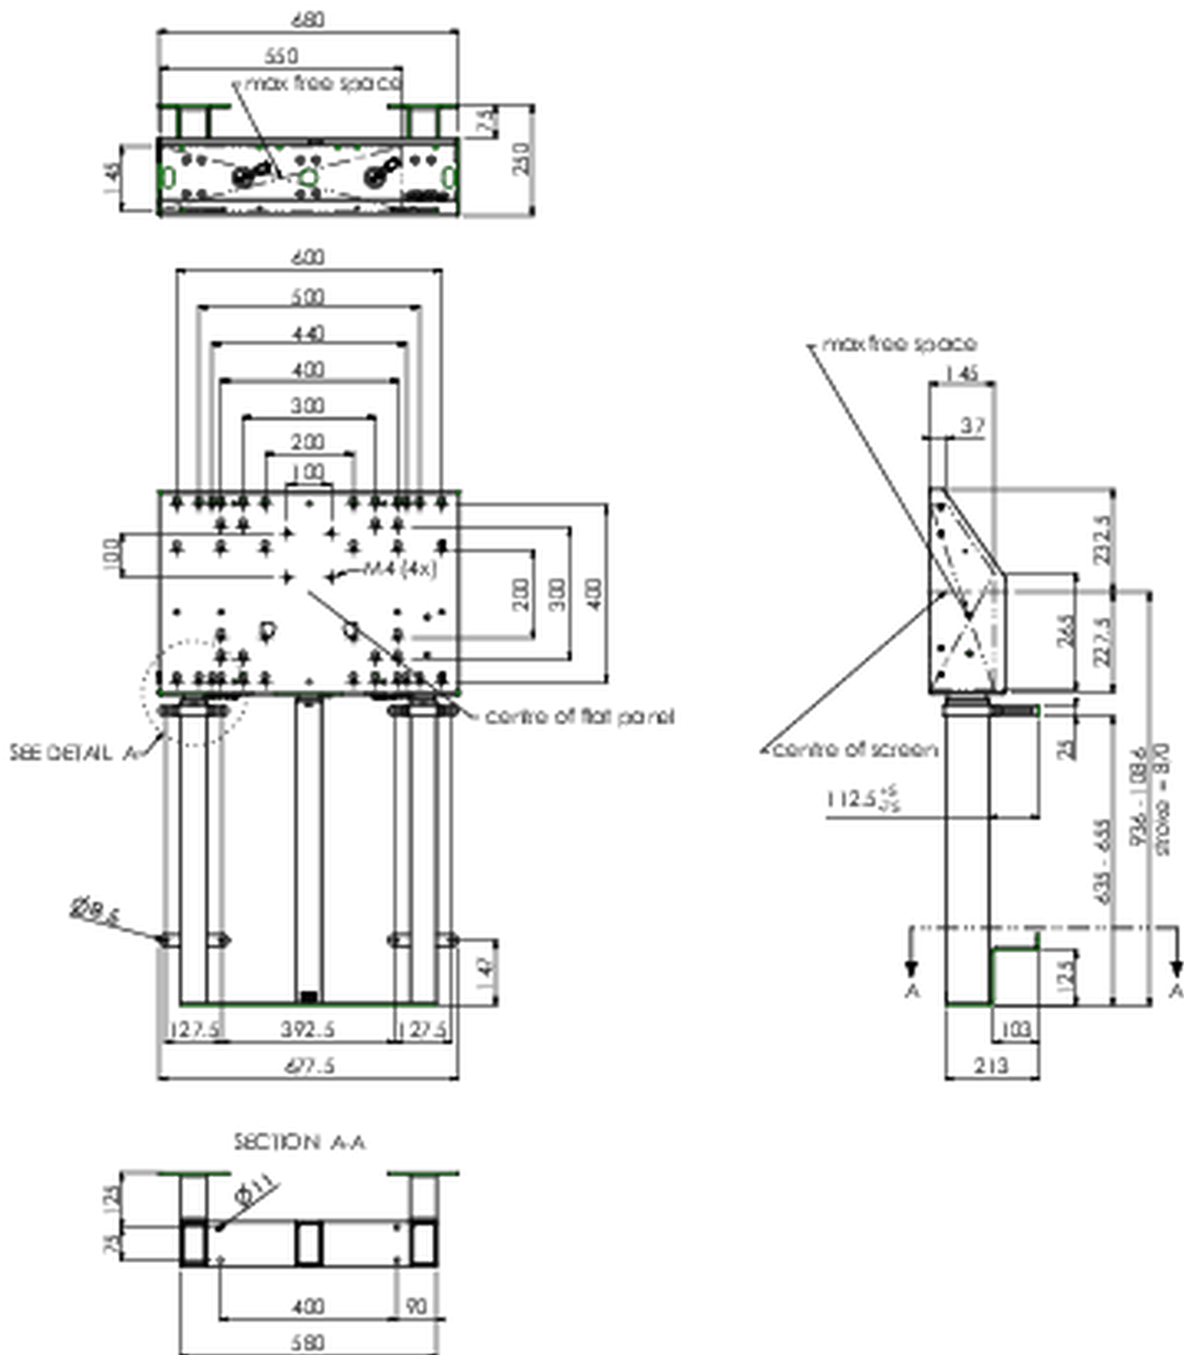

Настенный подъемник формата XXL (для сенсорных экранов) до 180 кг.

Описание: это моторизованное настенное крепление с дополнительными напольными опорами, благодаря своим трем колоннам обеспечивает дополнительную устойчивость и надежность для работы с сенсорным дисплеем. Дисплей легко регулируется по высоте с помощью пульта дистанционного управления - он регулирует высоту бесшумно и при помощи электродвигателя. На задней стороне монтажного кронштейна зарезервировано место для размещения мини-ПК или тонкого клиента. В этот комплект входит набор переходников [MD 052B7288](#).

01 TECHNICAL SPECIFICATION

Тип	Настенное крепление
Regulace výšky	870mm, 936 - 1806mm
Max weight capacity	180kg / монитор
VESA maximum	800 x 600mm
Extra	скорость подъема до 38 мм/с

02 РАЗМЕР / ВЕС

Вес (без упаковки)

45кг

EAN код

4948570032594

03 СОПУТСТВУЮЩАЯ ИНФОРМАЦИЯ

Сопутствующие товары

[MD 052B7285](#)

Все товарные знаки и торговые марки являются собственностью их владельцев и они защищены. Ошибки и изменения допускаются. Спецификации могут быть изменены без уведомления. Все LCD мониторы соответствуют стандарту ISO-9241-307:2008 по политике битых пикселей.