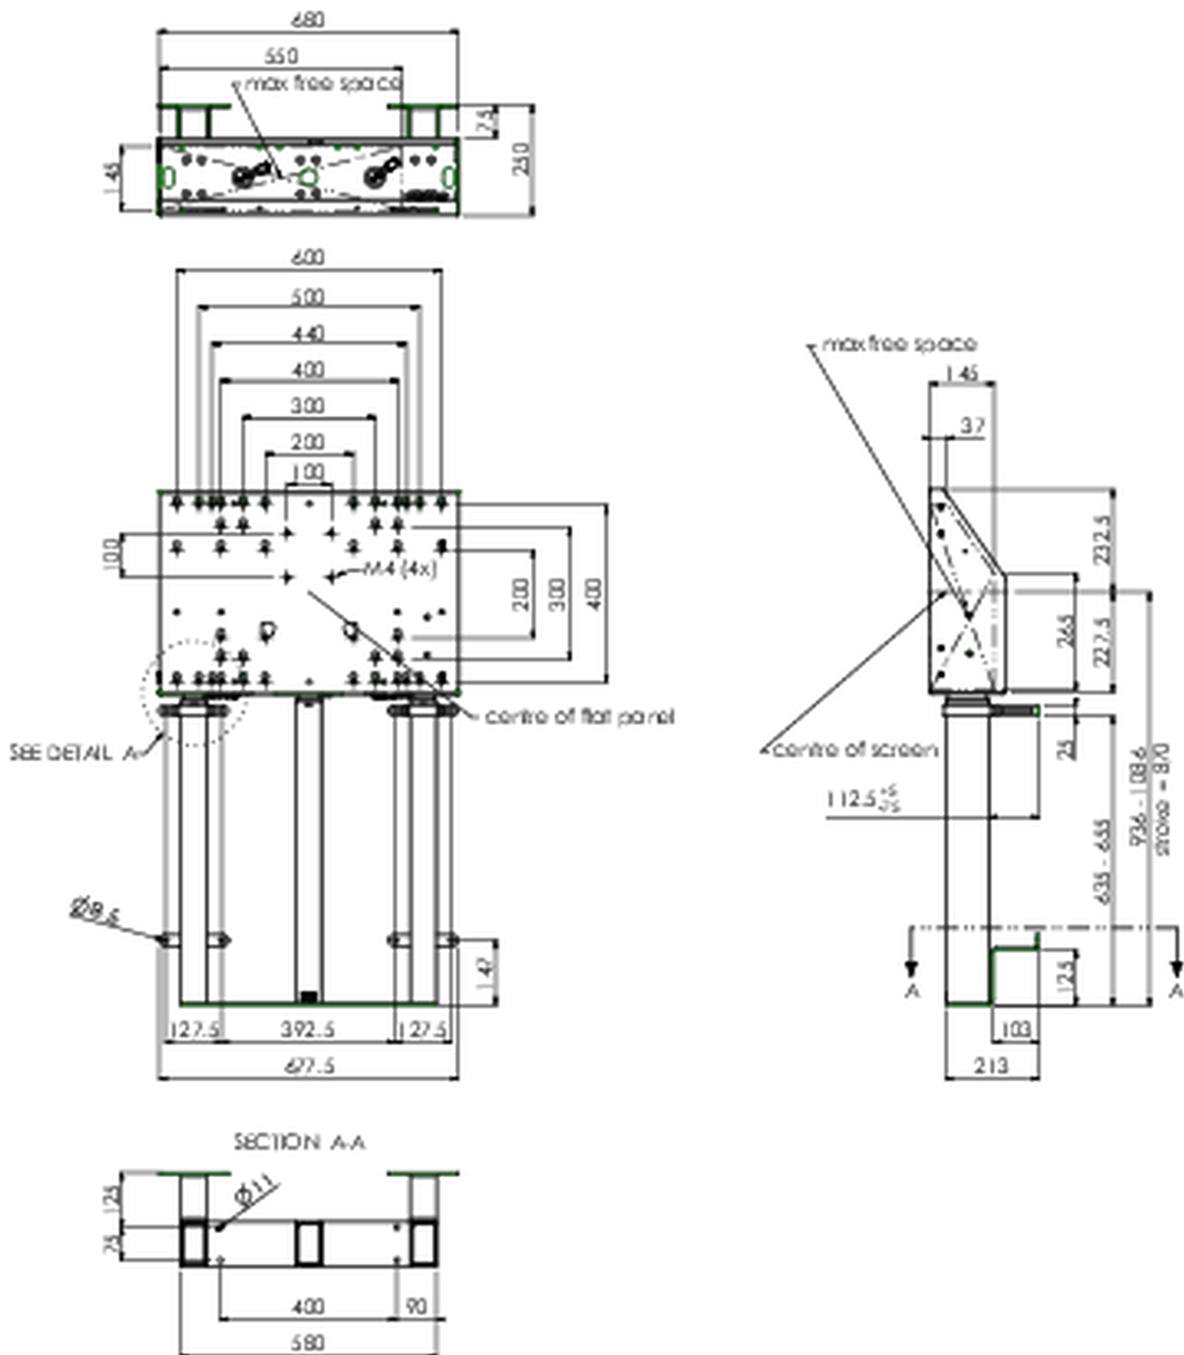

Wandlift voor XXL-formaat (touch-)displays tot 180kg max.

Deze vloerlift is extra stabiel en robuust dankzij zijn drie kolommen voor het werken met een touchscreen. Het display is eenvoudig, geruisloos en elektrisch in hoogte verstelbaar met de afstandsbediening. Aan de achterkant van deze montageoplossing is ruimte gereserveerd voor het plaatsen van een mini-pc of een thin-client. Deze kit bevat de adapter-set [MD 052B7288](#).

01 PRODUCT BROCHURE

Type	Muur lift
In hoogte verstelbaar	870mm, 936 - 1806mm
Max gewicht	180kg / monitor
VESA maximum	800 x 600mm
Extra	elektrische snelheid hoogteverstelling tot 38mm/sec.

02 AFMETINGEN / GEWICHT

Gewicht (zonder doos)

45kg

EAN code

4948570032594

03 ADDITIONELE INFORMATIE

Gerelateerde producten

[MD 052B7285](#)

Alle handelsmerken zijn geregistreerd. Gegevens onder voorbehoud van zetfouten. Specificaties kunnen vooraf en zonder opgave van reden gewijzigd worden. Alle LCD-panels vallen onder ISO-9241-307:2008 inzake pixelfouten.