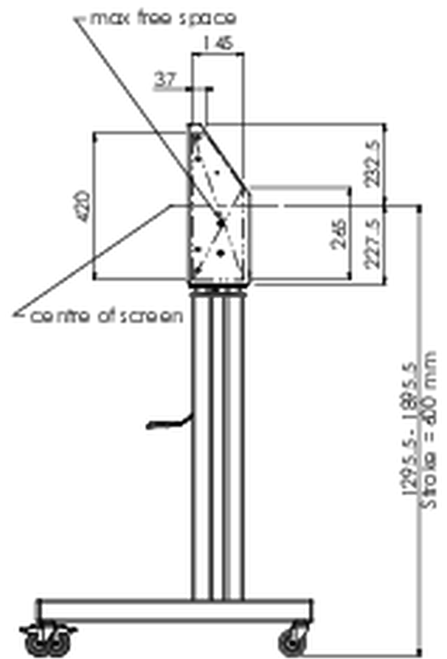

Напольный подъемник XL на колесах для плоских сенсорных экранов до 160 кг с защитной запирающейся крышкой.

Описание: Моторизованная тележка для сенсорных экранов размером до VESA 800x600. Что делает этот продукт таким уникальным, так это гибкость при выборе диагонали экрана и простота установки: всего за три шага продукт устанавливается и готов к использованию. Эта подставка на колесиках с электрической регулировкой высоты имеет плавную и бесшумную регулировку высоты и встроенный кронштейн для экрана, содержащий большинство шаблонов VESA, что делает ее подходящей практически для любого дисплея. У встроенного кронштейна VESA есть еще одна особенность: его можно использовать для размещения настольного ПК сзади. Максимальный поддерживаемый размер дисплея 98 дюймов, максимальный вес 160 кг. В этот комплект входит набор адаптеров [MD 052B7288](#).

01 TECHNICAL SPECIFICATION

Тип	Floor lift on wheels
Regulace výšky	600mm, 1295,5 - 1895,5mm
Max weight capacity	160kg / монитор
VESA maximum	800 x 600mm
Extra	скорость подъема до 20 мм/с

02 РАЗМЕР / ВЕС

Вес (без упаковки)

71кг

EAN код

4948570032587

03 СОПУТСТВУЮЩАЯ ИНФОРМАЦИЯ

Сопутствующие товары

[MD 052B7285](#)

Все товарные знаки и торговые марки являются собственностью их владельцев и они защищены. Ошибки и изменения допускаются. Спецификации могут быть изменены без уведомления. Все LCD мониторы соответствуют стандарту ISO-9241-307:2008 по политике битых пикселей.