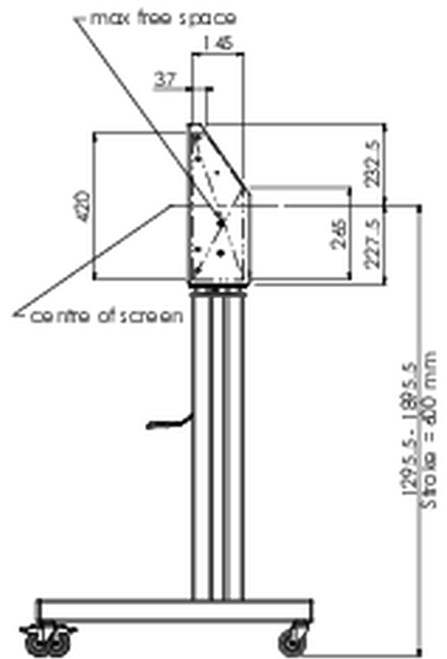

Vloerlift XL op wielen t.b.v. (touch-)screens tot 160kg met afsluitbare deksel ter bescherming.

Gemotoriseerde kar t.b.v. (touch-)screens tot 800x600mm vesa mount. Het unieke aan dit product is de schermflexibiliteit en het installatiegemak: Binnen slechts drie stappen is het product geïnstalleerd en klaar voor gebruik. Deze verrijdbare kar met elektrische hoogterestelling heeft een traploze en stille hoogterestelling met geïntegreerde schermbeugel voor de meeste VESA bevestigings patronen en daarmee voor bijna elk LCD-scherm. De ingebouwde VESA-beugel heeft daarnaast ook nog een andere speciale functie: deze is geschikt als bevestiging voor een desktop-pc aan de achterkant. De maximale schermgrootte is 98" en kan tot max160kg dragen. Deze kit bevat de adapter-set [MD_052B7288](#).

01 PRODUCT BROCHURE

Type	Vloerlift op wielen
In hoogte verstelbaar	600mm, 1295,5 - 1895,5mm
Max gewicht	160kg / monitor
VESA maximum	800 x 600mm
Extra	elektrische snelheid hoogterestelling tot 20mm/sec

02 AFMETINGEN / GEWICHT

Gewicht (zonder doos)

71kg

EAN code

4948570032587