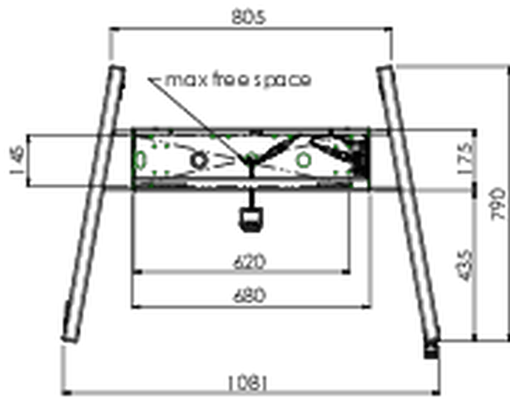

Vloerlift XL op wielen t.b.v. (touch-)screens tot 160kg met afsluitbare deksel ter bescherming.

Gemotoriseerde kar t.b.v. (touch-)screens tot 800x600mm vesa mount. Het unieke aan dit product is de schermflexibiliteit en het installatiegemak: Binnen slechts drie stappen is het product geïnstalleerd en klaar voor gebruik. Deze verrijdbare kar met elektrische hoogterestelling heeft een traploze en stille hoogterestelling met geïntegreerde schermbeugel voor de meeste VESA bevestigings patronen en daarmee voor bijna elk LCD-scherm. De ingebouwde VESA-beugel heeft daarnaast ook nog een andere speciale functie: deze is geschikt als bevestiging voor een desktop-pc aan de achterkant. De maximale schermgrootte is 98" en kan tot max160kg dragen. Deze kit bevat de adapter-set [MD_052B7288](#).

01 PRODUCT BROCHURE

Type	Vloerlift op wielen
In hoogte verstelbaar	600mm, 1295,5 - 1895,5mm
Max gewicht	160kg / monitor
VESA maximum	800 x 600mm
Extra	elektrische snelheid hoogterestelling tot 20mm/sec

02 AFMETINGEN / GEWICHT

Gewicht (zonder doos)

71kg

EAN code

4948570032587