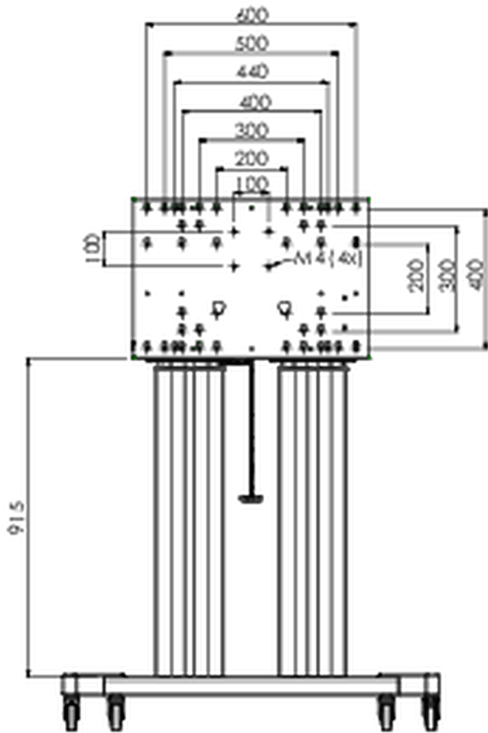

Vloerlift XL op wielen t.b.v. (touch-)screens tot 160kg met afsluitbare deksel ter bescherming.

Gemotoriseerde kar t.b.v. (touch-)screens tot 800x600mm vesa mount. Het unieke aan dit product is de schermflexibiliteit en het installatiegemak: Binnen slechts drie stappen is het product geïnstalleerd en klaar voor gebruik. Deze verrijdbare kar met elektrische hoogterestelling heeft een traploze en stille hoogterestelling met geïntegreerde schermbeugel voor de meeste VESA bevestigings patronen en daarmee voor bijna elk LCD-scherm. De ingebouwde VESA-beugel heeft daarnaast ook nog een andere speciale functie: deze is geschikt als bevestiging voor een desktop-pc aan de achterkant. De maximale schermgrootte is 98" en kan tot max160kg dragen. Deze kit bevat de adapter-set [MD_052B7288](#).

01 PRODUCT BROCHURE

Type	Vloerlift op wielen
In hoogte verstelbaar	600mm, 1295,5 - 1895,5mm
Max gewicht	160kg / monitor
VESA maximum	800 x 600mm
Extra	elektrische snelheid hoogterestelling tot 20mm/sec

02 AFMETINGEN / GEWICHT

Gewicht (zonder doos)

71kg

EAN code

4948570032587