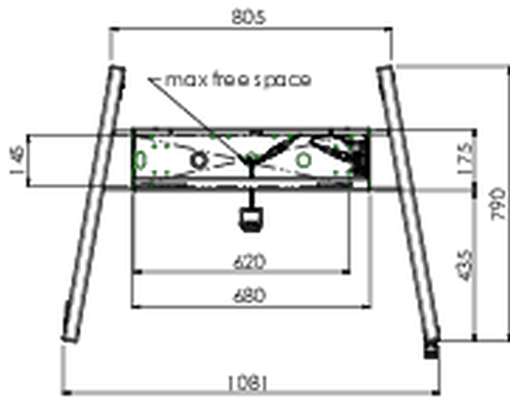

## Ascenseur / chariot sur roues pour écrans tactiles XL jusqu'à 160 kg, avec couvercle de protection verrouillable.

Un élévateur / chariot motorisé avec support de montage pour moniteurs jusqu'à VESA 800x600. Ce qui rend ce produit si unique, c'est sa flexibilité et sa facilité d'installation. En seulement trois étapes le produit est installé et prêt à l'emploi. Cet élévateur / chariot à roues est équipé d'un réglage en hauteur continu et silencieux et convient au montage de la plupart des modèles VESA. Il a également une autre particularité, le dos peut être utilisé comme support pour un PC de bureau ou un ordinateur portable. La taille d'affichage maximale prise en charge est de 98", le poids maximal est de 160 kg. Ce kit comprend l'adaptateur [MD 052B7288](#).

### 01 LES SPÉCIFICATIONS

Régulation de la hauteur	600mm, 1295,5 - 1895,5mm
Max poids	160kg / moniteur
VESA max	800 x 600mm
Extra	vitesse de montée / descente jusqu'à 20 mm/s

## 02 DIMENSIONS / POIDS

Poids (sans boîte)

71kg

Code EAN

4948570032587