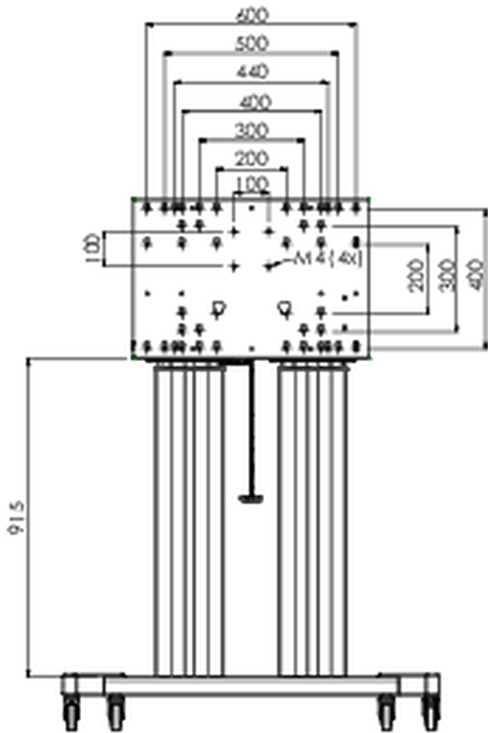

## Ascenseur / chariot sur roues pour écrans tactiles XL jusqu'à 160 kg, avec couvercle de protection verrouillable.

Un élévateur / chariot motorisé avec support de montage pour moniteurs jusqu'à VESA 800x600. Ce qui rend ce produit si unique, c'est sa flexibilité et sa facilité d'installation. En seulement trois étapes le produit est installé et prêt à l'emploi. Cet élévateur / chariot à roues est équipé d'un réglage en hauteur continu et silencieux et convient au montage de la plupart des modèles VESA. Il a également une autre particularité, le dos peut être utilisé comme support pour un PC de bureau ou un ordinateur portable. La taille d'affichage maximale prise en charge est de 98", le poids maximal est de 160 kg. Ce kit comprend l'adaptateur [MD 052B7288](#).

### 01 LES SPÉCIFICATIONS

Régulation de la hauteur	600mm, 1295,5 - 1895,5mm
Max poids	160kg / moniteur
VESA max	800 x 600mm
Extra	vitesse de montée / descente jusqu'à 20 mm/s

## 02 DIMENSIONS / POIDS

Poids (sans boîte)

71kg

Code EAN

4948570032587