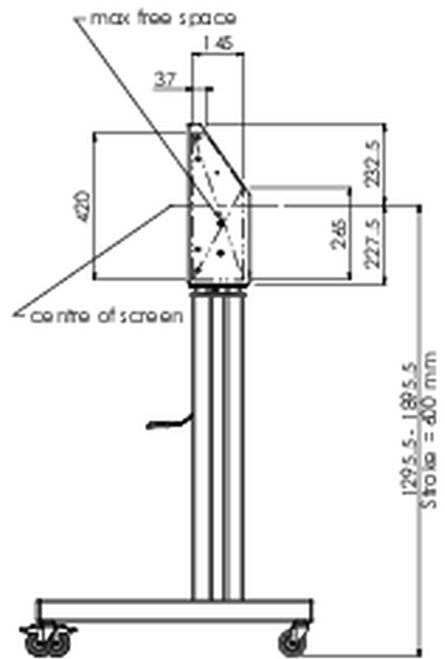

## Ascenseur / chariot sur roues pour écrans tactiles XL jusqu'à 160 kg, avec couvercle de protection verrouillable.

Un élévateur / chariot motorisé avec support de montage pour moniteurs jusqu'à VESA 800x600. Ce qui rend ce produit si unique, c'est sa flexibilité et sa facilité d'installation. En seulement trois étapes le produit est installé et prêt à l'emploi. Cet élévateur / chariot à roues est équipé d'un réglage en hauteur continu et silencieux et convient au montage de la plupart des modèles VESA. Il a également une autre particularité, le dos peut être utilisé comme support pour un PC de bureau ou un ordinateur portable. La taille d'affichage maximale prise en charge est de 98", le poids maximal est de 160 kg. Ce kit comprend l'adaptateur [MD 052B7288](#).

### 01 LES SPÉCIFICATIONS

Régulation de la hauteur	600mm, 1295,5 - 1895,5mm
Max poids	160kg / moniteur
VESA max	800 x 600mm
Extra	vitesse de montée / descente jusqu'à 20 mm/s

## 02 DIMENSIONS / POIDS

Poids (sans boîte)

71kg

Code EAN

4948570032587