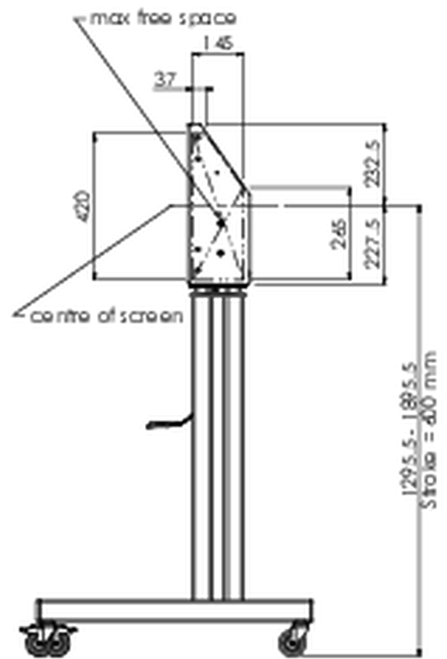

## Ascenseur / chariot sur roues pour écrans tactiles XL jusqu'à 160 kg, avec couvercle de protection verrouillable.

Un élévateur / chariot motorisé avec support de montage pour moniteurs jusqu'à VESA 800x600. Ce qui rend ce produit si unique, c'est sa flexibilité et sa facilité d'installation. En seulement trois étapes le produit est installé et prêt à l'emploi. Cet élévateur / chariot à roues est équipé d'un réglage en hauteur continu et silencieux et convient au montage de la plupart des modèles VESA. Il a également une autre particularité, le dos peut être utilisé comme support pour un PC de bureau ou un ordinateur portable. La taille d'affichage maximale prise en charge est de 98", le poids maximal est de 160 kg. Ce kit comprend l'adaptateur [MD 052B7288](#).

### 01 LES SPÉCIFICATIONS

Régulation de la hauteur	600mm, 1295,5 - 1895,5mm
Max poids	160kg / moniteur
VESA max	800 x 600mm
Extra	vitesse de montée / descente jusqu'à 20 mm/s

## 02 DIMENSIONS / POIDS

Poids (sans boîte)

71kg

Code EAN

4948570032587