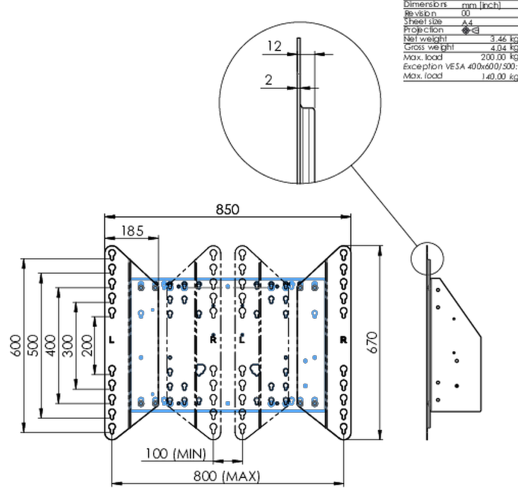

01 TEKNİK ÖZELLİK

Tip

Adapter set

Maksimum ağırlık kapasitesi

200kg / monitör

VESA minimum

800 x 200mm

VESA maksimum

800 x 600mm

02 ÖLÇÜLER / AĞIRLIK

Ağırlık (kutu hariç)

3.46kg

EAN kodu

4948570032570

Dimensions	mm (inch)
Max. dia.	12
Panel size	850
Panel height	600
Panel weight	3.46 kg
Max. load	4.04 kg
Exception VESA 400x300/300	200.00 kg
Max. load	1.49.00 kg

03 İLGİLİ BİLGİ

İlgili ürünler

[MD 062B7275 A](#), [MD 062B7295](#), [MD 052W7150](#)

All trademarks and registered trademarks acknowledged. E & O E. Specification subject to change without notice. All LCD's comply with ISO-9241-307:2008 in connection with pixel defects.