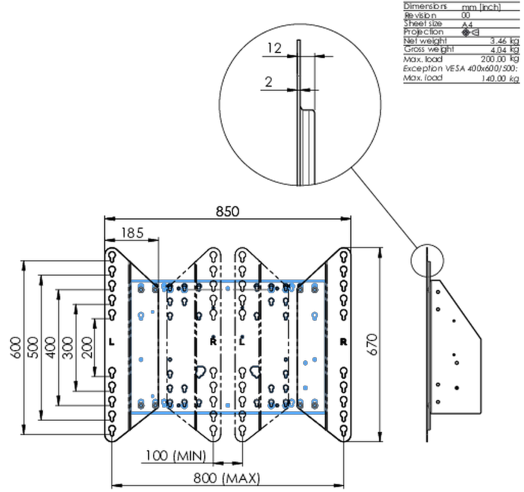

Адаптер для напольных подъемников

Комплект расширения для напольных подъемников и тележек, расширяет совместимость с VESA со стандартного 600x400 до макс. 800x600.

01 ТЕХНИЧЕСКИЕ ХАРАКТЕРИСТИКИ

Тип	Адаптер
Max weight capacity	200kg / монитор
VESA minimum	800 x 200mm
VESA maximum	800 x 600mm

02 РАЗМЕР / ВЕС

Вес (без упаковки)	3.46кг
EAN код	4948570032570

03 СОПУТСТВУЮЩАЯ ИНФОРМАЦИЯ

Сопутствующие товары

[MD 062B7275 A](#), [MD 062B7295](#), [MD 052W7150](#)

Все товарные знаки и торговые марки являются собственностью их владельцев и они защищены. Ошибки и изменения допускаются. Спецификации могут быть изменены без уведомления. Все LCD мониторы соответствуют стандарту ISO-9241-307:2008 по политике битых пикселей.