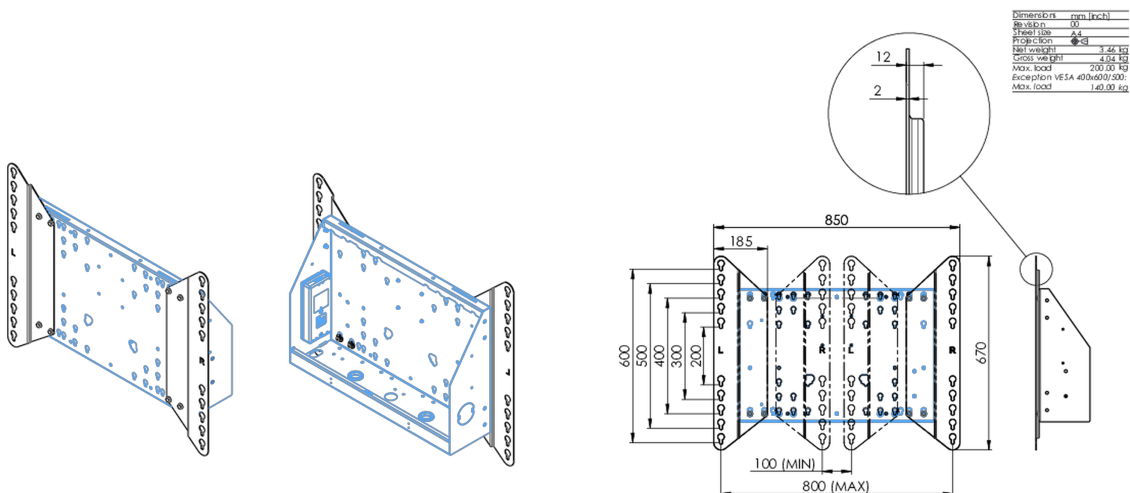

Адаптер для напольных подъемников

Комплект расширения для напольных подъемников и тележек, расширяет совместимость с VESA со стандартного 600x400 до макс. 800x600.

01 ТЕХНИЧЕСКИЕ ХАРАКТЕРИСТИКИ

Тип	Адаптер
Max weight capacity	200kg / монитор
VESA minimum	800 x 200mm
VESA maximum	800 x 600mm

02 РАЗМЕР / ВЕС

Вес (без упаковки)	3.46кг
EAN код	4948570032570

03 СОПУТСТВУЮЩАЯ ИНФОРМАЦИЯ

Сопутствующие товары

[MD 062B7275 A](#), [MD 062B7295](#), [MD 052W7150](#)

Все товарные знаки и торговые марки являются собственностью их владельцев и они защищены. Ошибки и изменения допускаются. Спецификации могут быть изменены без уведомления. Все LCD мониторы соответствуют стандарту ISO-9241-307:2008 по политике битых пикселей.