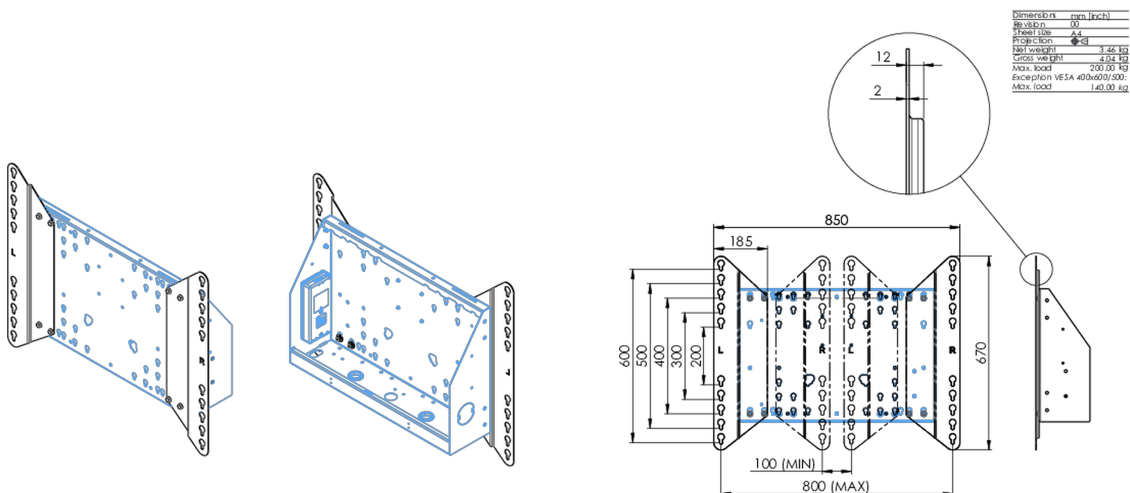

Adapter voor vloerliften

Uitbreidingsset voor vloerliften en karren. Verhoogt de VESA mount-compatibiliteit van de standaard 600x400mm tot max. 800x600mm.

01 PRODUCT BROCHURE

Type	Verloopset
Max gewicht	200kg / monitor
VESA minimum	800 x 200mm
VESA maximum	800 x 600mm

02 AFMETINGEN / GEWICHT

Gewicht (zonder doos)	3.46kg
EAN code	4948570032570